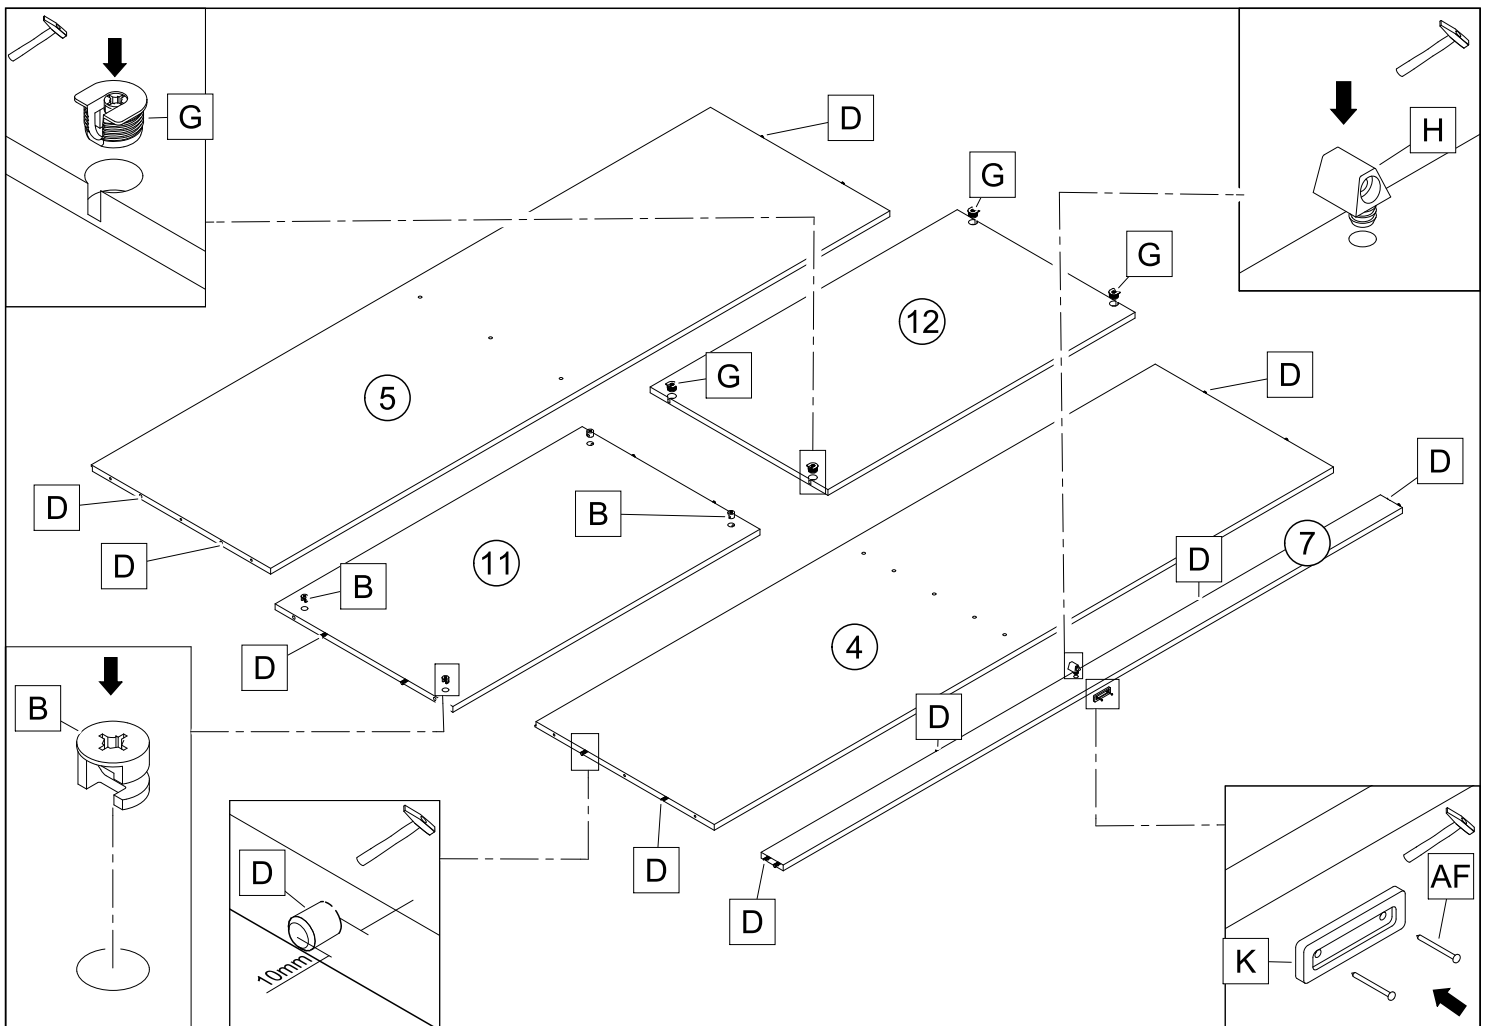

DREVONA®
N Á B Y T O K

REA HOUSTON 4
SKR-HT04
1500-645-2400

$\varnothing 7 \times 50$			$\varnothing 8 \times 30$						
A 18x	B 32x	C 4x	D 32x	E 14x	F 16x	G 16x	H 2x	J 2x	K 6x
						1468mm	1468mm	2367mm	2367mm
L 2x	M 2x	N 2x	O 2x	P 2x	R 2x	S 1x	T 1x	U 3x	V 1x
719mm	$\varnothing 4 \times 16$	$\varnothing 4 \times 16$	$\varnothing 3,5 \times 16$	$\varnothing 3,5 \times 25$	$\varnothing 4 \times 30$	$\varnothing 4 \times 15$	$\varnothing 1,6 \times 20$		
Y 1x	Z 7x	AA 86x	AB 25x	AC 4x	AD 2x	AE 2x	AF 118x		
			3m						