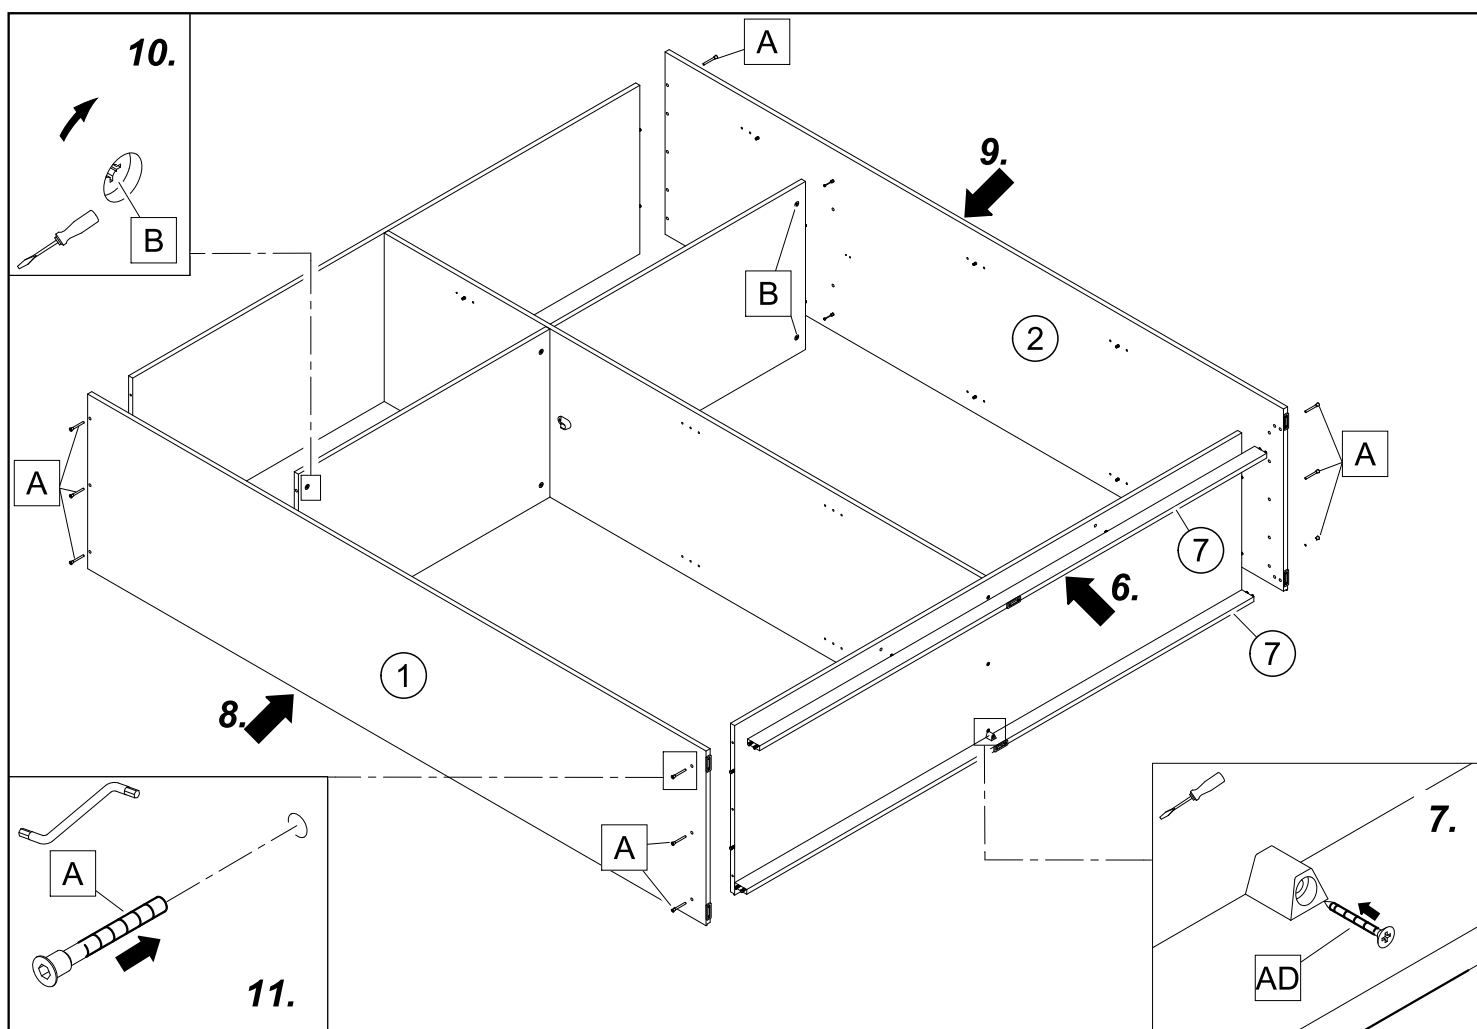

DREVONA®
N Á B Y T O K

REA HOUSTON 4
SKR-HT04
1500-645-2400

$\varnothing 7 \times 50$			$\varnothing 8 \times 30$						
A 18x	B 32x	C 4x	D 32x	E 14x	F 16x	G 16x	H 2x	J 2x	K 6x
						1468mm	1468mm	2367mm	2367mm
L 2x	M 2x	N 2x	O 2x	P 2x	R 2x	S 1x	T 1x	U 3x	V 1x
719mm	$\varnothing 4 \times 16$	$\varnothing 4 \times 16$	$\varnothing 3,5 \times 16$	$\varnothing 3,5 \times 25$	$\varnothing 4 \times 30$	$\varnothing 4 \times 15$	$\varnothing 1,6 \times 20$		
Y 1x	Z 7x	AA 86x	AB 25x	AC 4x	AD 2x	AE 2x	AF 118x		
			3m						