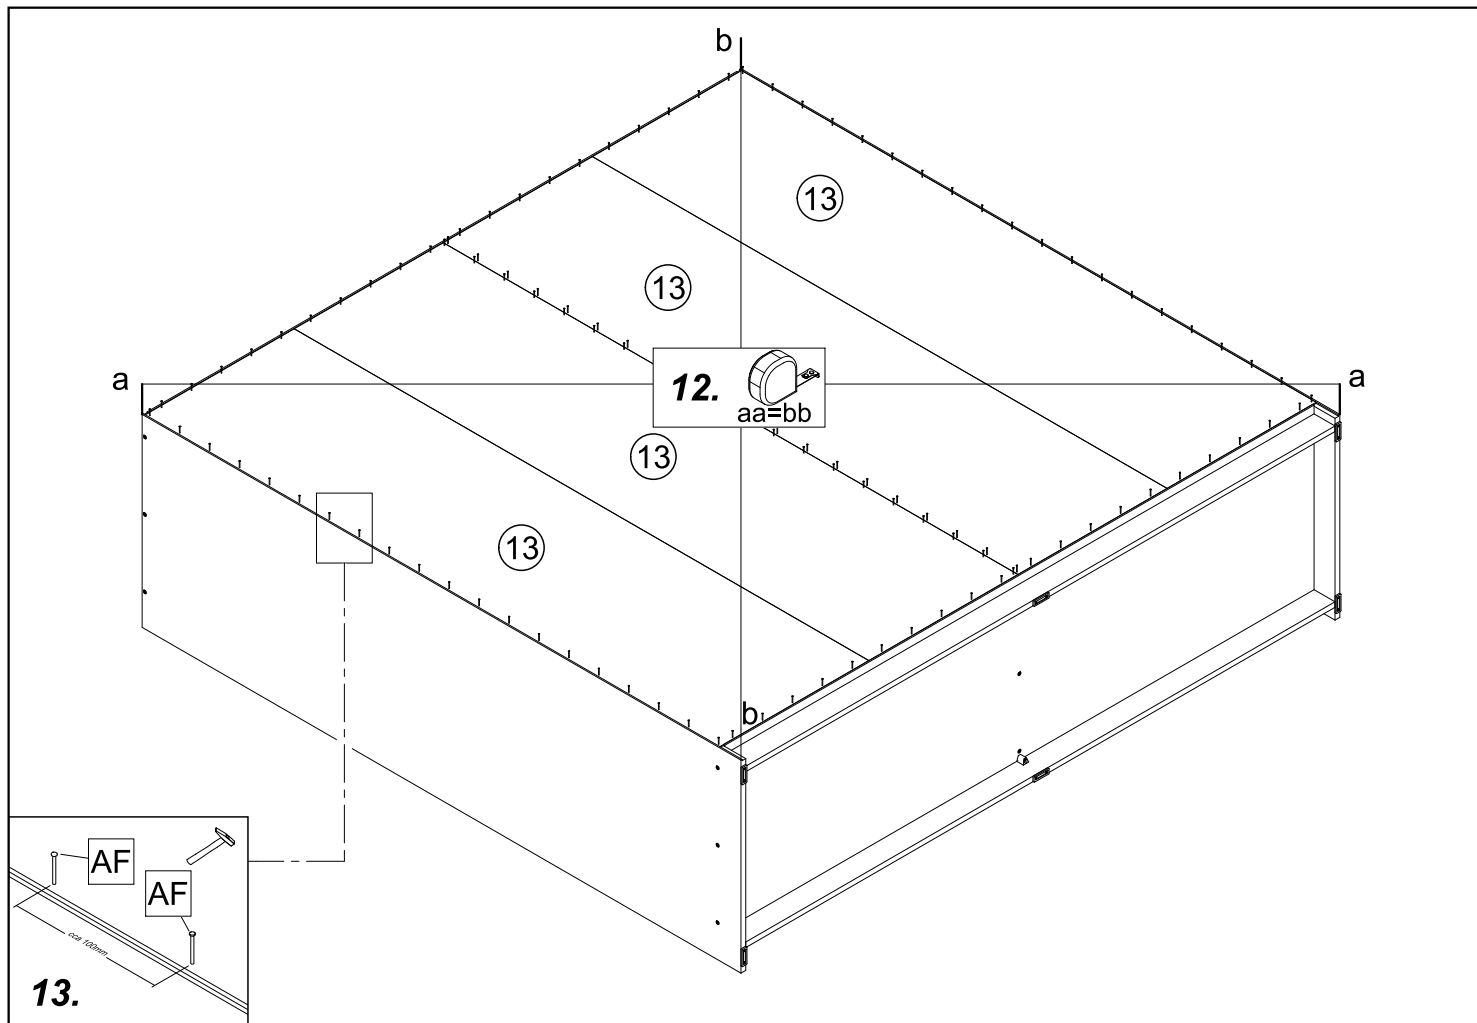

DREVONA®
N Á B Y T O K

REA HOUSTON 4
SKR-HT04
1500-645-2400

$\varnothing 7 \times 50$			$\varnothing 8 \times 30$						
A 18x	B 32x	C 4x	D 32x	E 14x	F 16x	G 16x	H 2x	J 2x	K 6x
						1468mm	1468mm	2367mm	2367mm
L 2x	M 2x	N 2x	O 2x	P 2x	R 2x	S 1x	T 1x	U 3x	V 1x
719mm	$\varnothing 4 \times 16$	$\varnothing 4 \times 16$	$\varnothing 3,5 \times 16$	$\varnothing 3,5 \times 25$	$\varnothing 4 \times 30$	$\varnothing 4 \times 15$	$\varnothing 1,6 \times 20$		
Y 1x	Z 7x	AA 86x	AB 25x	AC 4x	AD 2x	AE 2x	AF 118x		
			3m						