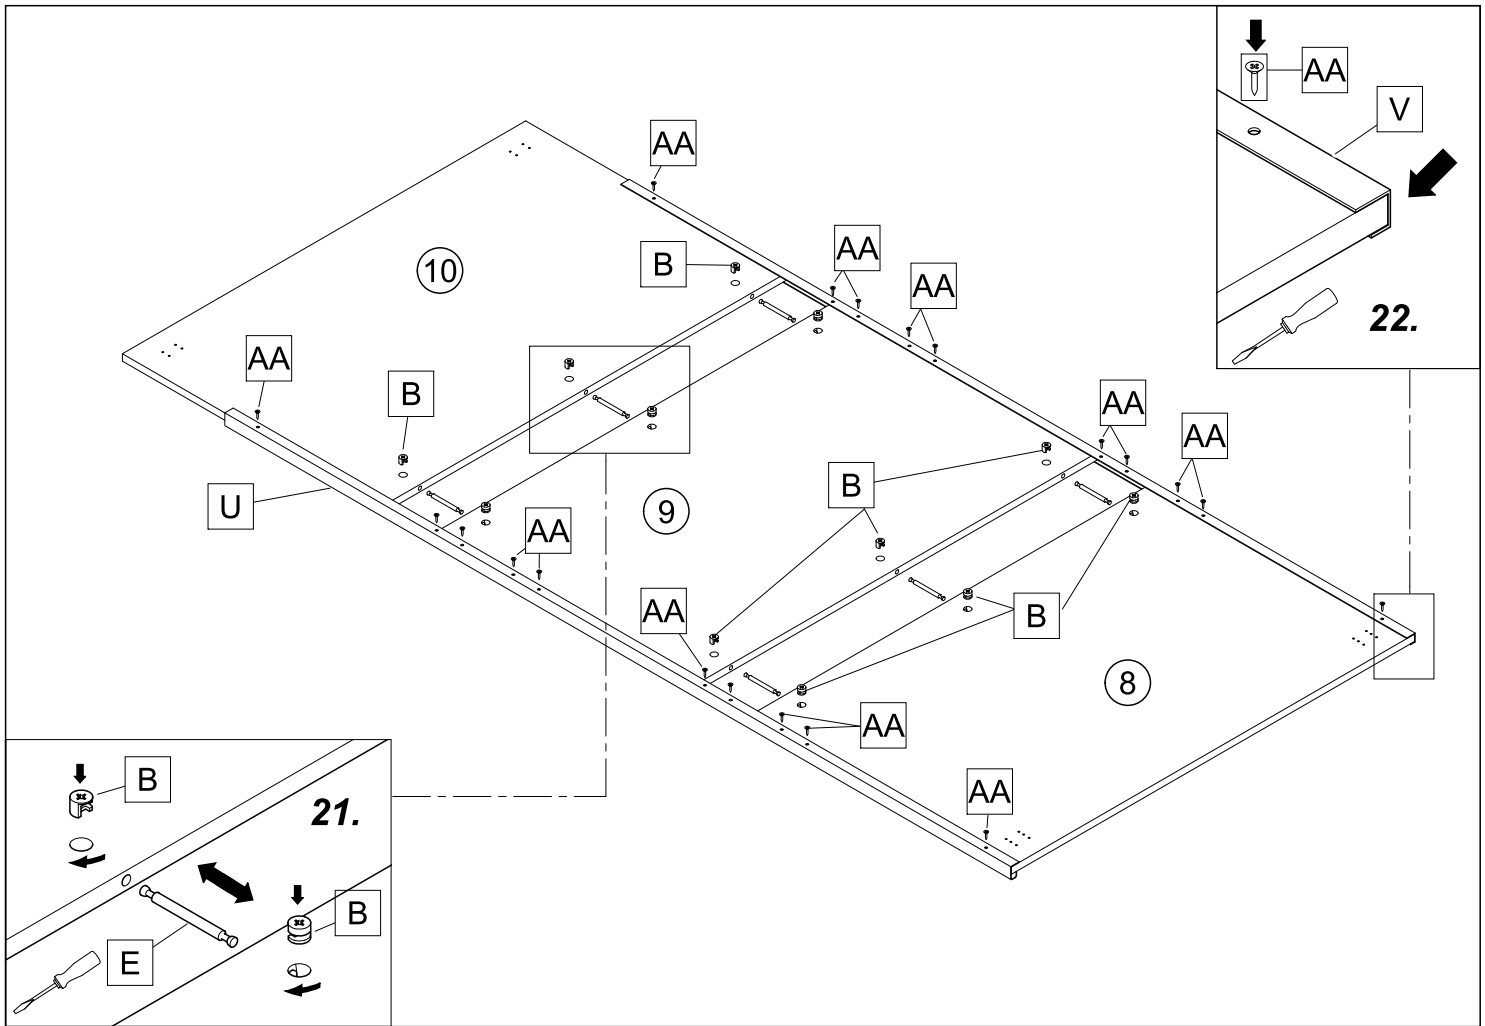

DREVONA®
N Á B Y T O K

REA HOUSTON 4
SKR-HT04
1500-645-2400

$\varnothing 7 \times 50$			$\varnothing 8 \times 30$						
A 18x	B 32x	C 4x	D 32x	E 14x	F 16x	G 16x	H 2x	J 2x	K 6x
						1468mm	1468mm	2367mm	2367mm
L 2x	M 2x	N 2x	O 2x	P 2x	R 2x	S 1x	T 1x	U 3x	V 1x
719mm	$\varnothing 4 \times 16$	$\varnothing 4 \times 16$	$\varnothing 3,5 \times 16$	$\varnothing 3,5 \times 25$	$\varnothing 4 \times 30$	$\varnothing 4 \times 15$	$\varnothing 1,6 \times 20$		
Y 1x	Z 7x	AA 86x	AB 25x	AC 4x	AD 2x	AE 2x	AF 118x		
			3m						