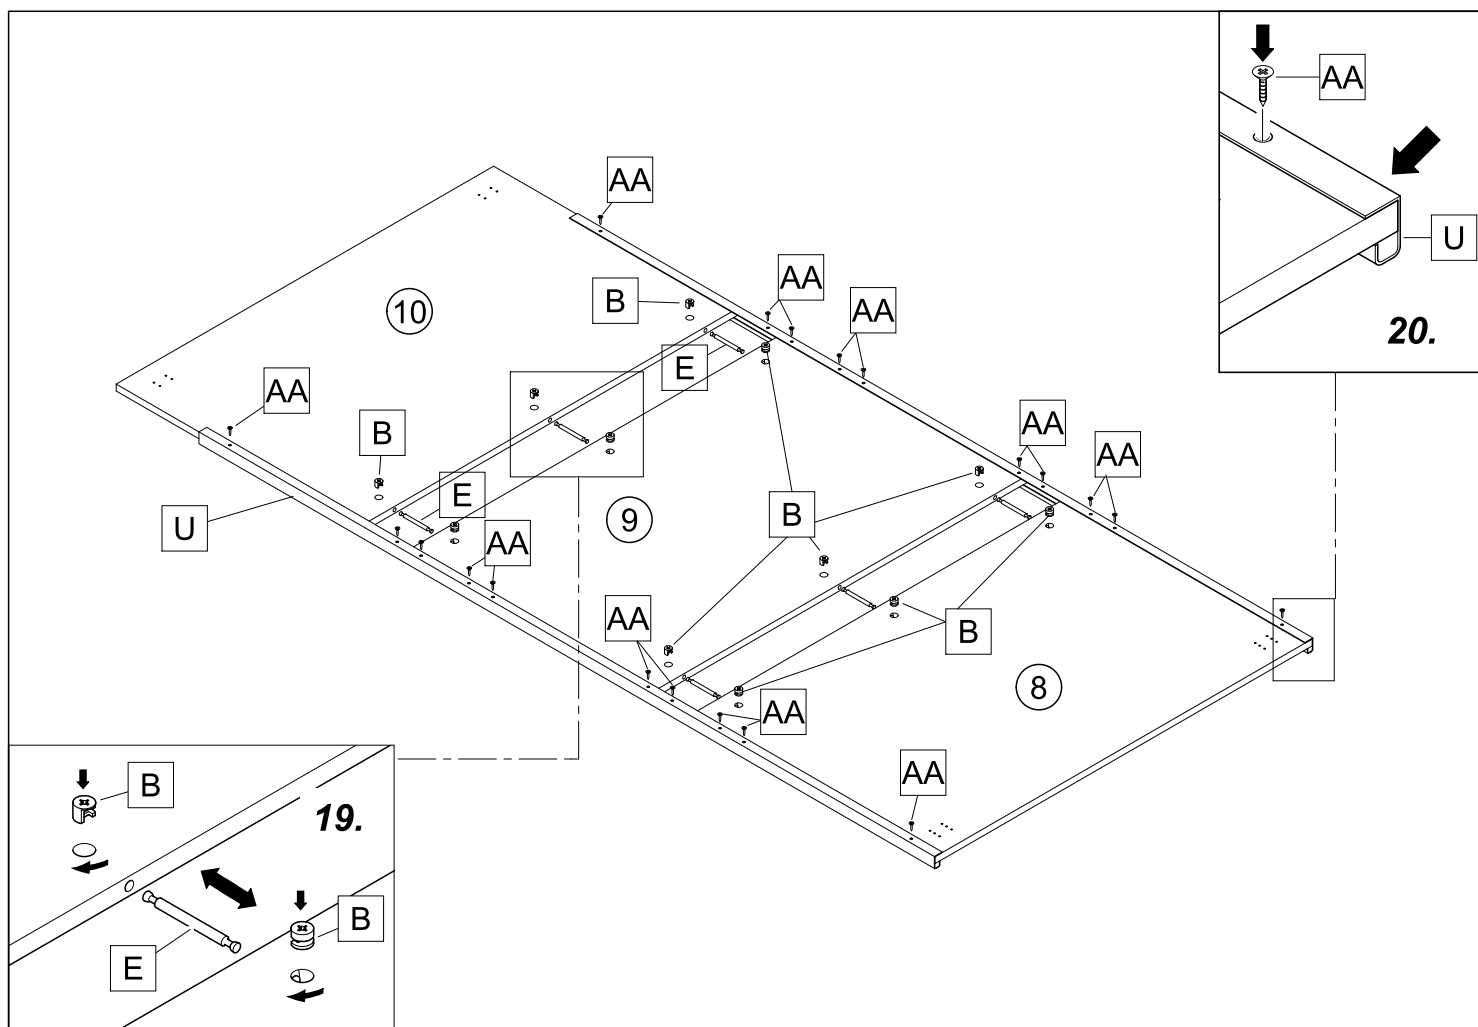

DREVONA®
N Á B Y T O K

REA HOUSTON 4
SKR-HT04
1500-645-2400

$\varnothing 7 \times 50$			$\varnothing 8 \times 30$						
A 18x	B 32x	C 4x	D 32x	E 14x	F 16x	G 16x	H 2x	J 2x	K 6x
						1468mm	1468mm	2367mm	2367mm
L 2x	M 2x	N 2x	O 2x	P 2x	R 2x	S 1x	T 1x	U 3x	V 1x
719mm	$\varnothing 4 \times 16$	$\varnothing 4 \times 16$	$\varnothing 3,5 \times 16$	$\varnothing 3,5 \times 25$	$\varnothing 4 \times 30$	$\varnothing 4 \times 15$	$\varnothing 1,6 \times 20$		
Y 1x	Z 7x	AA 86x	AB 25x	AC 4x	AD 2x	AE 2x	AF 118x		
			3m						

23. →