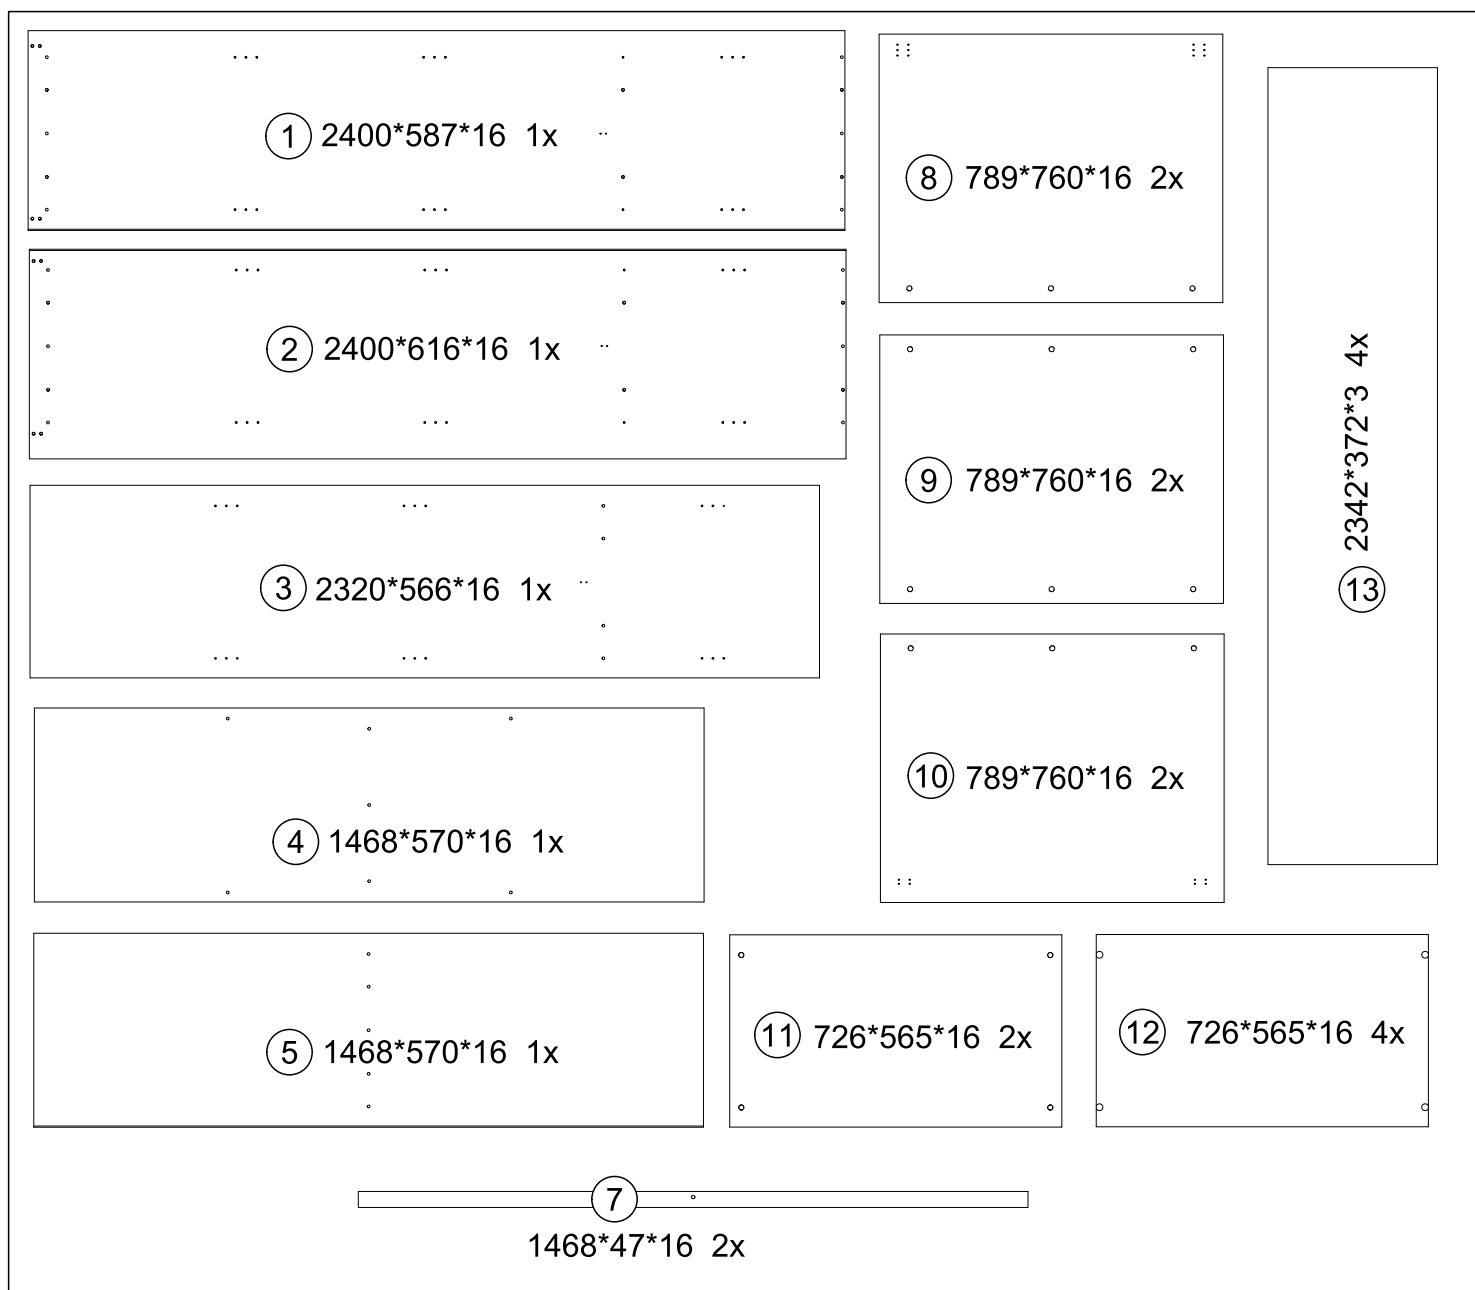

DREVONA®
N Á B Y T O K

REA HOUSTON 4
SKR-HT04
1500-645-2400

$\varnothing 7 \times 50$			$\varnothing 8 \times 30$						
A 18x	B 32x	C 4x	D 32x	E 14x	F 16x	G 16x	H 2x	J 2x	K 6x
						1468mm	1468mm	2367mm	2367mm
L 2x	M 2x	N 2x	O 2x	P 2x	R 2x	S 1x	T 1x	U 3x	V 1x
719mm	$\varnothing 4 \times 16$	$\varnothing 4 \times 16$	$\varnothing 3,5 \times 16$	$\varnothing 3,5 \times 25$	$\varnothing 4 \times 30$	$\varnothing 4 \times 15$	$\varnothing 1,6 \times 20$		
Y 1x	Z 7x	AA 86x	AB 25x	AC 4x	AD 2x	AE 2x	AF 118x		
			3m						

23. →