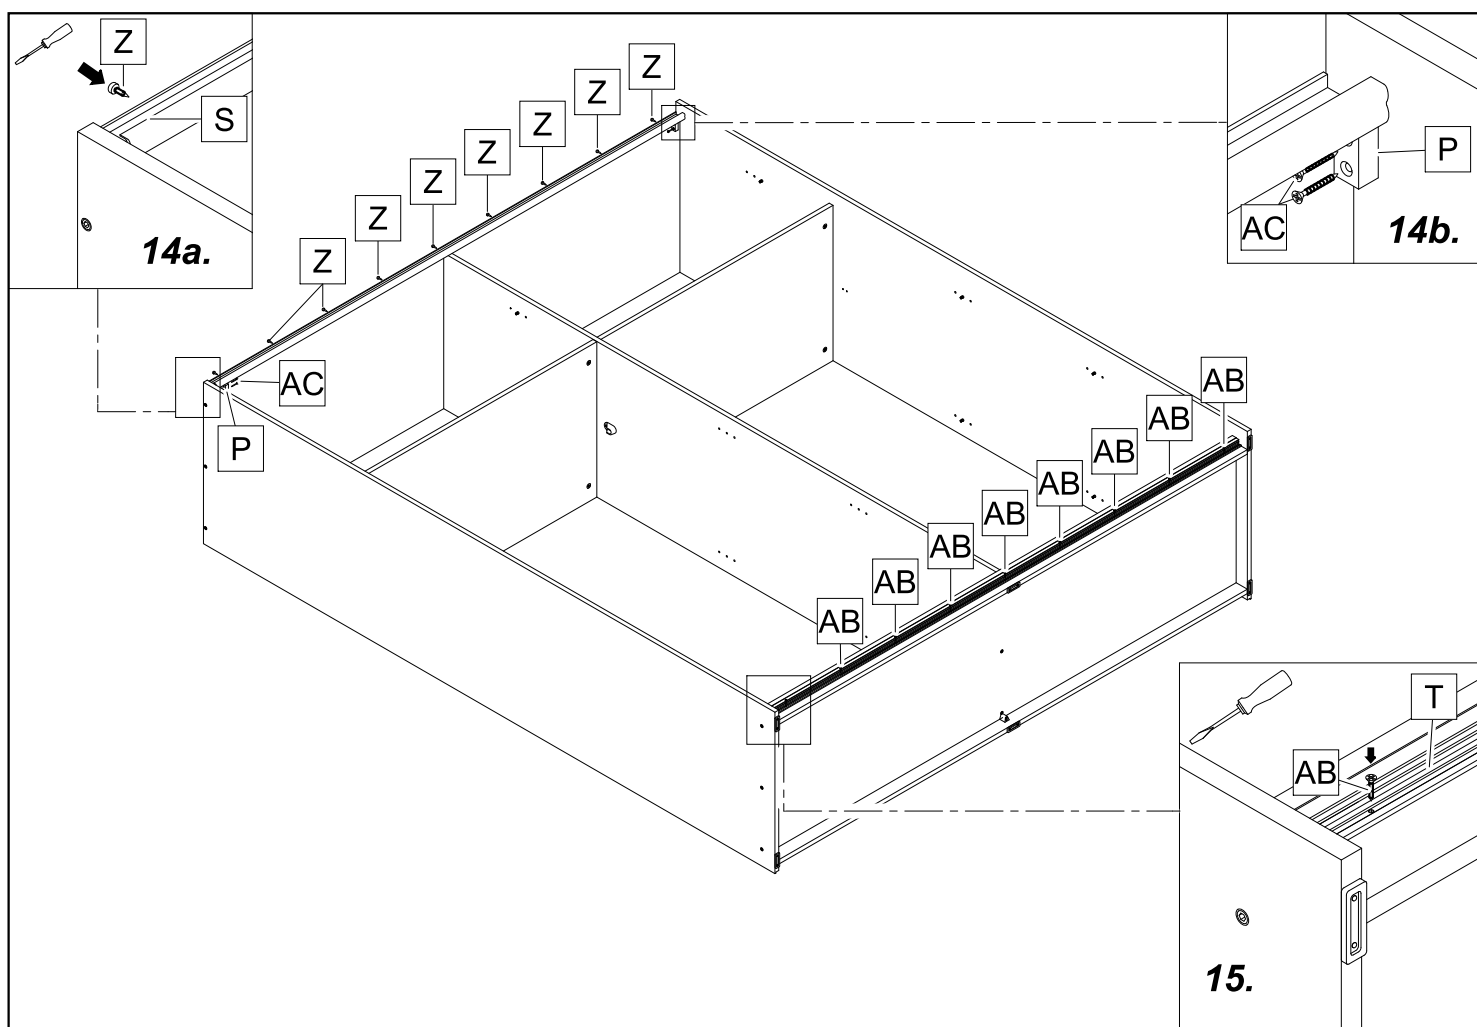

DREVONA®
N Á B Y T O K

REA HOUSTON 4
SKR-HT04
1500-645-2400

$\varnothing 7 \times 50$			$\varnothing 8 \times 30$						
A 18x	B 32x	C 4x	D 32x	E 14x	F 16x	G 16x	H 2x	J 2x	K 6x
						1468mm	1468mm	2367mm	2367mm
L 2x	M 2x	N 2x	O 2x	P 2x	R 2x	S 1x	T 1x	U 3x	V 1x
719mm	$\varnothing 4 \times 16$	$\varnothing 4 \times 16$	$\varnothing 3,5 \times 16$	$\varnothing 3,5 \times 25$	$\varnothing 4 \times 30$	$\varnothing 4 \times 15$	$\varnothing 1,6 \times 20$		
Y 1x	Z 7x	AA 86x	AB 25x	AC 4x	AD 2x	AE 2x	AF 118x		
			3m						