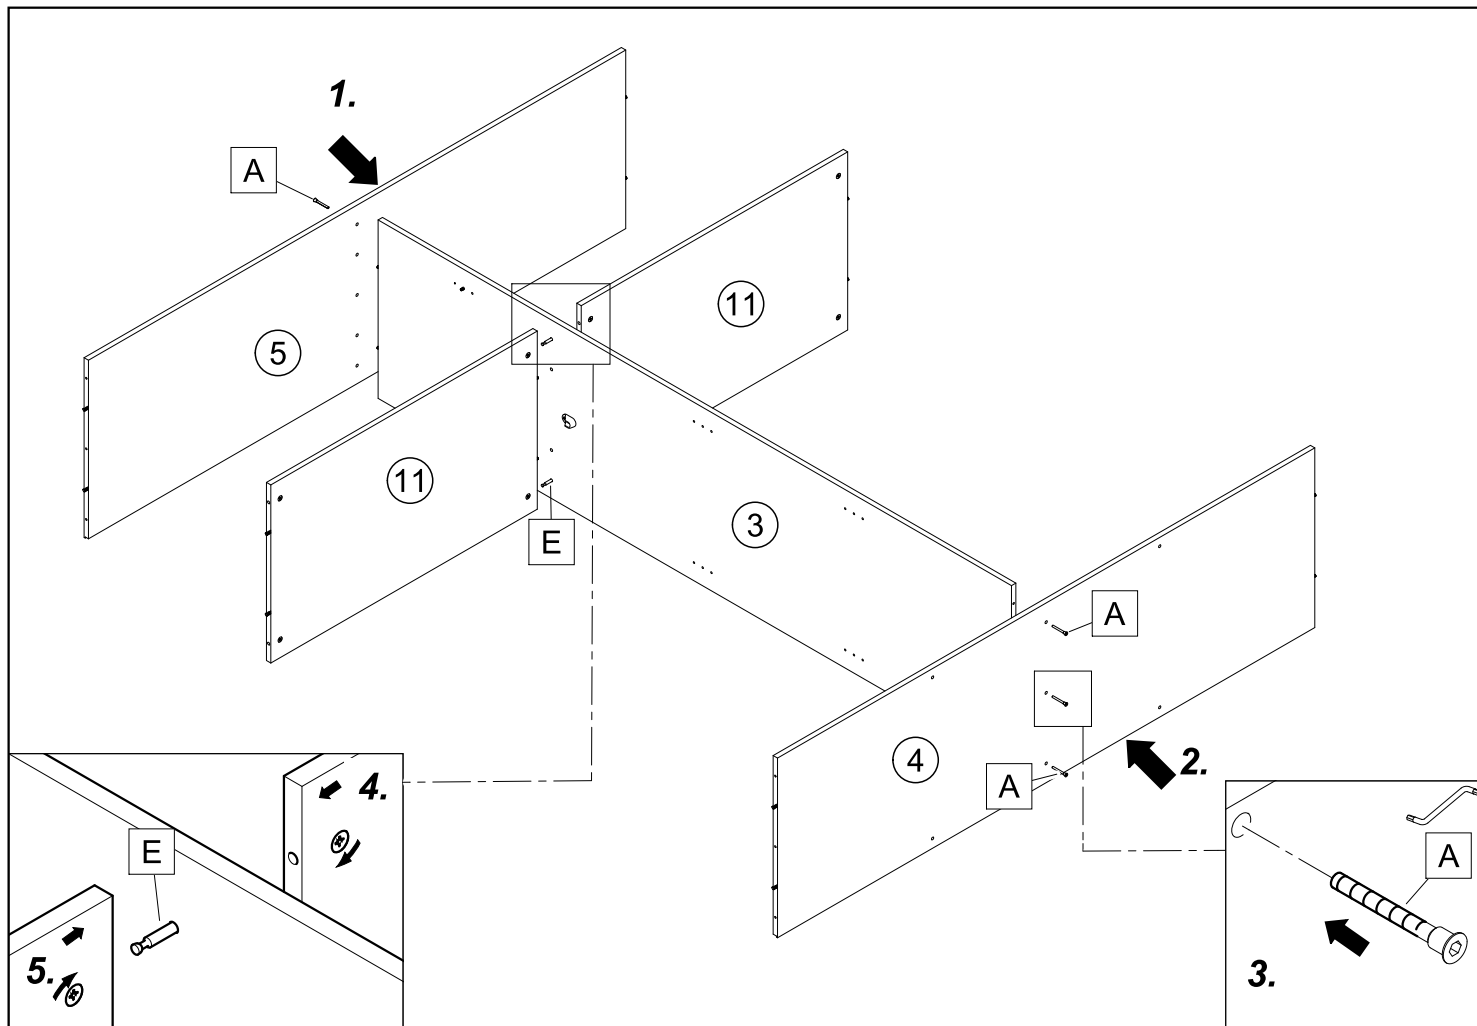

DREVONA®
N Á B Y T O K

REA HOUSTON 4
SKR-HT04
1500-645-2400

$\varnothing 7 \times 50$			$\varnothing 8 \times 30$						
A 18x	B 32x	C 4x	D 32x	E 14x	F 16x	G 16x	H 2x	J 2x	K 6x
						1468mm	1468mm	2367mm	2367mm
L 2x	M 2x	N 2x	O 2x	P 2x	R 2x	S 1x	T 1x	U 3x	V 1x
719mm	$\varnothing 4 \times 16$	$\varnothing 4 \times 16$	$\varnothing 3,5 \times 16$	$\varnothing 3,5 \times 25$	$\varnothing 4 \times 30$	$\varnothing 4 \times 15$	$\varnothing 1,6 \times 20$		
Y 1x	Z 7x	AA 86x	AB 25x	AC 4x	AD 2x	AE 2x	AF 118x		
			3m						