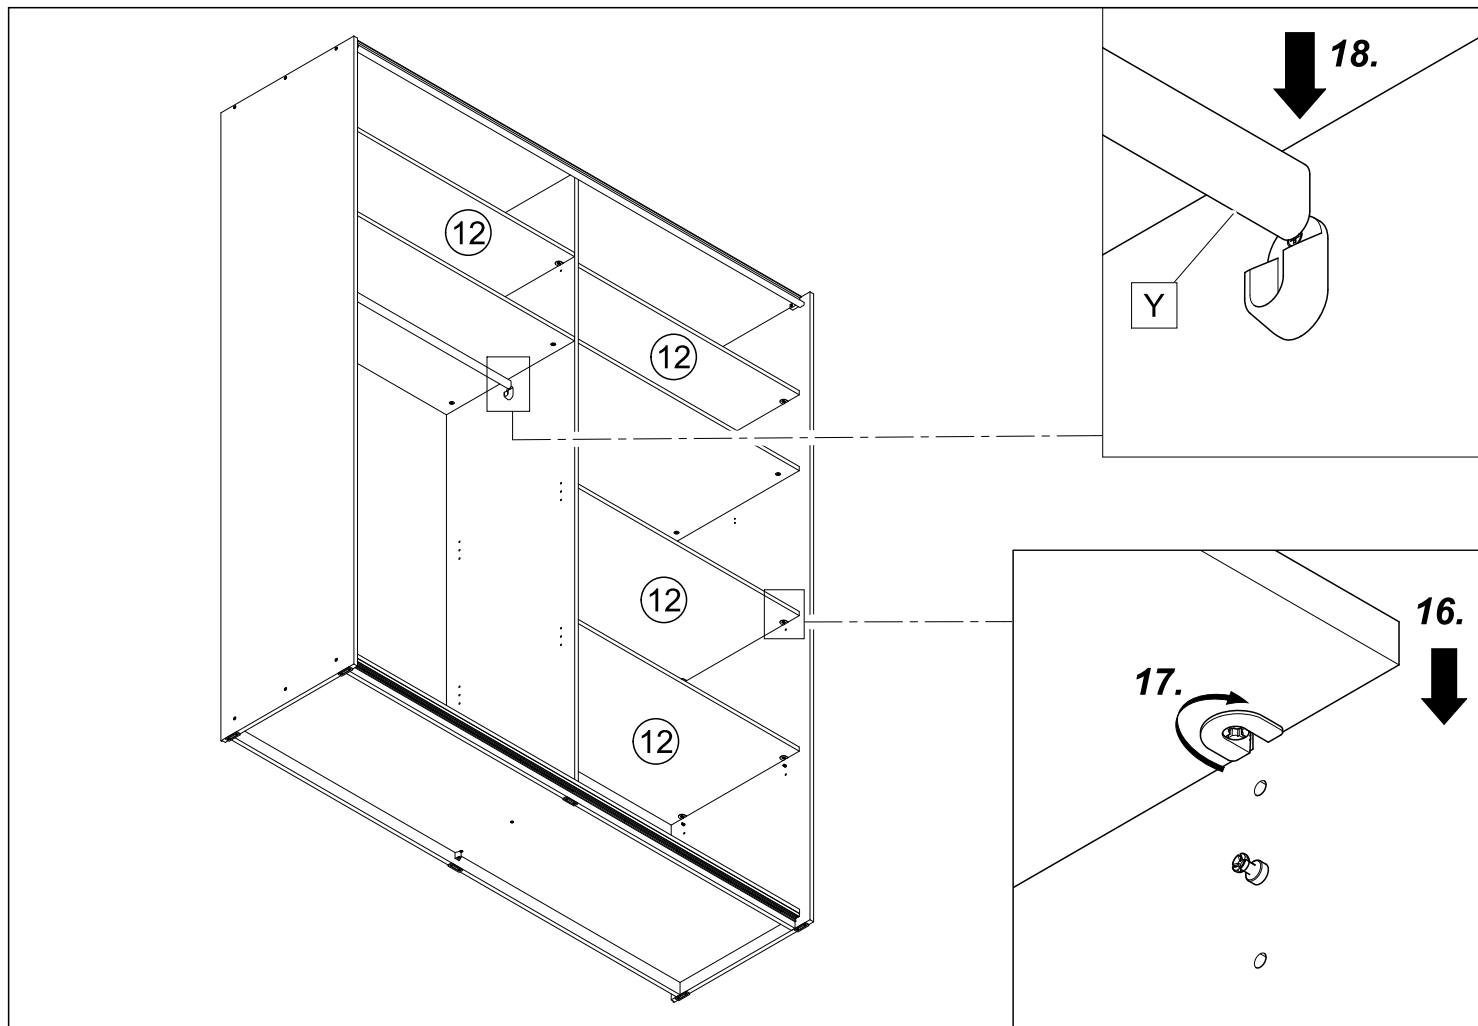

DREVONA®
N Á B Y T O K

REA HOUSTON 4
SKR-HT04
1500-645-2400

$\varnothing 7 \times 50$			$\varnothing 8 \times 30$						
A 18x	B 32x	C 4x	D 32x	E 14x	F 16x	G 16x	H 2x	J 2x	K 6x
						1468mm	1468mm	2367mm	2367mm
L 2x	M 2x	N 2x	O 2x	P 2x	R 2x	S 1x	T 1x	U 3x	V 1x
719mm	$\varnothing 4 \times 16$	$\varnothing 4 \times 16$	$\varnothing 3,5 \times 16$	$\varnothing 3,5 \times 25$	$\varnothing 4 \times 30$	$\varnothing 4 \times 15$	$\varnothing 1,6 \times 20$		
Y 1x	Z 7x	AA 86x	AB 25x	AC 4x	AD 2x	AE 2x	AF 118x		
			3m						