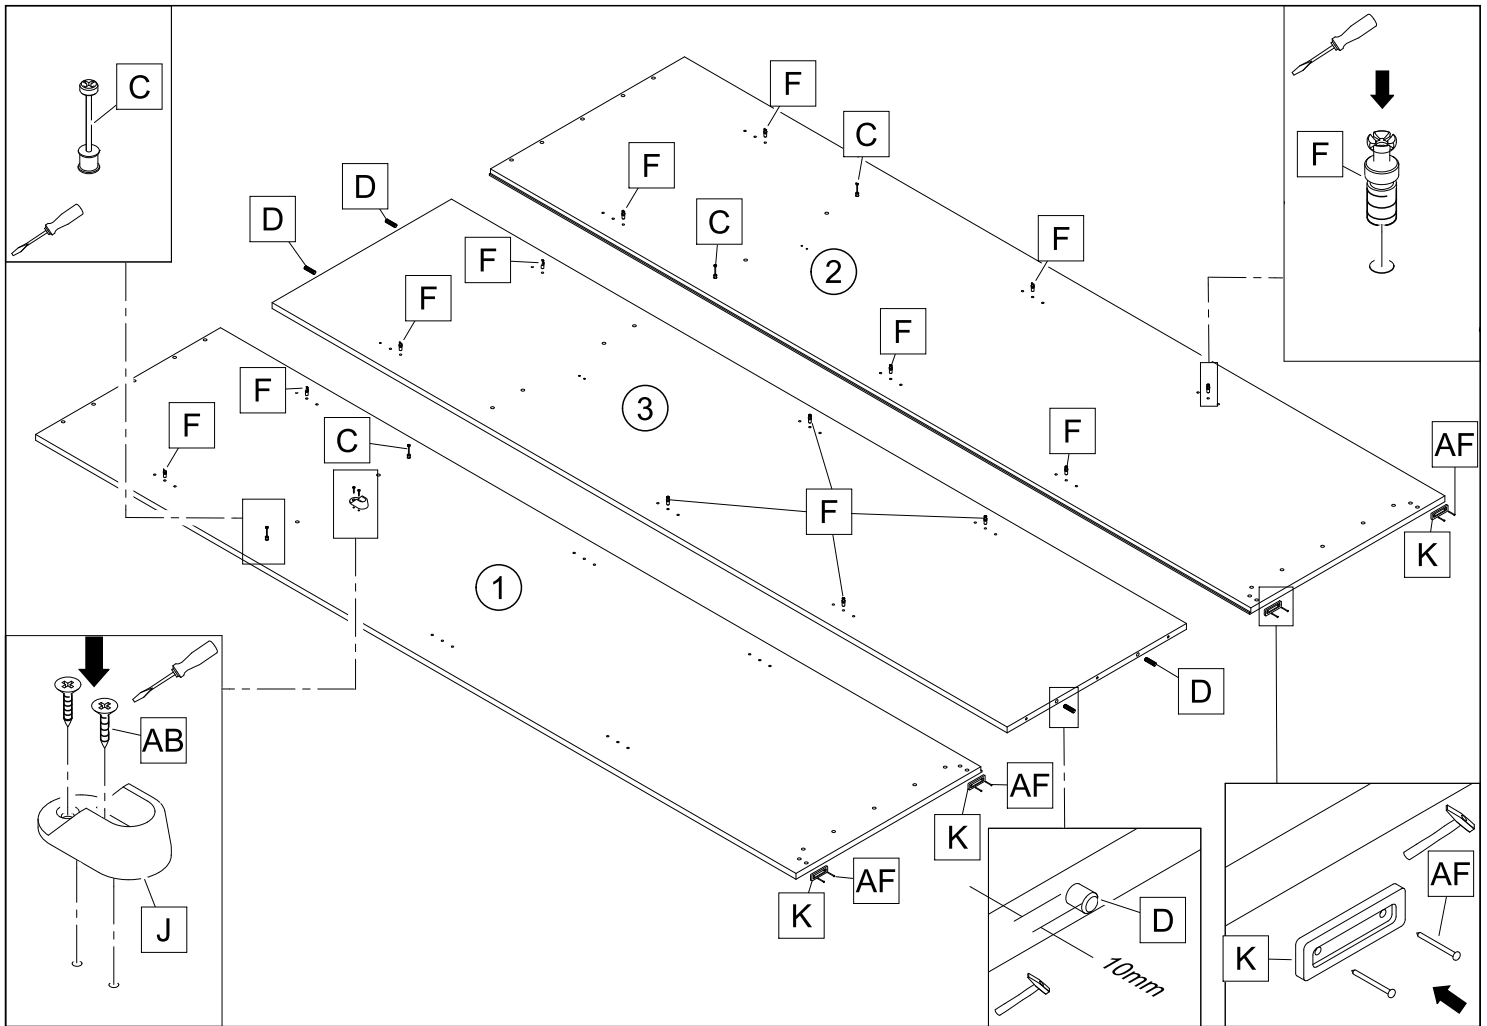

DREVONA®
N Á B Y T O K

REA HOUSTON 4
SKR-HT04
1500-645-2400

$\varnothing 7 \times 50$			$\varnothing 8 \times 30$						
A 18x	B 32x	C 4x	D 32x	E 14x	F 16x	G 16x	H 2x	J 2x	K 6x
						1468mm	1468mm	2367mm	2367mm
L 2x	M 2x	N 2x	O 2x	P 2x	R 2x	S 1x	T 1x	U 3x	V 1x
719mm	$\varnothing 4 \times 16$	$\varnothing 4 \times 16$	$\varnothing 3,5 \times 16$	$\varnothing 3,5 \times 25$	$\varnothing 4 \times 30$	$\varnothing 4 \times 15$	$\varnothing 1,6 \times 20$		
Y 1x	Z 7x	AA 86x	AB 25x	AC 4x	AD 2x	AE 2x	AF 118x		
			3m						