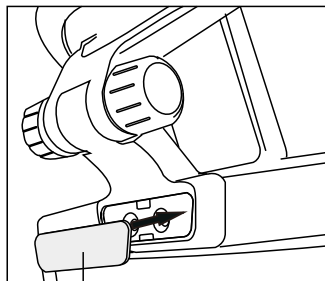

1

2

3

4

5

1 : First screw out the top of the back of the chair and align the headrest hole with the top hole of the back of the chair and tighten it with the screw. / Nejprve odšroubujte horní část opěradla židle a vyrovnejte otvor opěrky hlavy s horním otvorem opěradla židle a utáhněte jej šroubem.

2: Cover the hood, notice the arrow on the inside of the hood is up. / Vložte krytku a všimněte si, že šipka na vnitřní straně směřuje nahoru.

6

WARNING / UPOZORNĚNÍ

FAILURE TO FOLLOW THESE INSTRUCTIONS
MAY RESULT IN SERIOUS INJURY