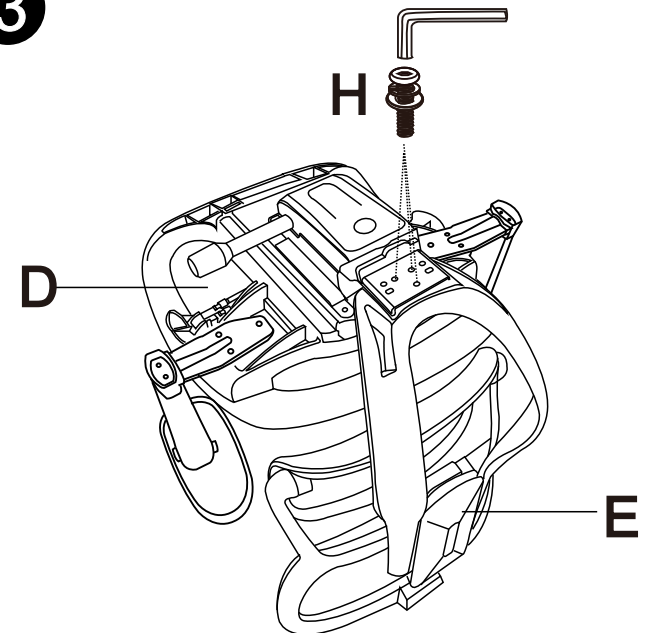

ASSEMBLY INSTRUCTION / MONTÁŽNÍ NÁVOD

BEFORE USE AND ASSEMBLY THIS PRODUCT, PLEASE READ THIS INSTRUCTION CAREFULLY / PŘED POUŽITÍM A MONTÁŽÍ TOHOTO VÝROBKU SI PROSÍM POZORNĚ PŘEČTĚTE TENTO NÁVOD

A*5 	B*1 	C*1 	D*1 	H*3 (M8*25 / M8 / M8 *22*2) 
E*1 	F*1 	G*1 		I*1 

1

2

3

4

5

1 : First screw out the top of the back of the chair and align the headrest hole with the top hole of the back of the chair and tighten it with the screw. / Nejprve odšroubujte horní část opěradla židle a vyrovnejte otvor opěrky hlavy s horním otvorem opěradla židle a utáhněte jej šroubem.

2: Cover the hood, notice the arrow on the inside of the hood is up. / Vložte krytku a všimněte si, že šipka na vnitřní straně směřuje nahoru.

6

WARNING / UPOZORNĚNÍ

FAILURE TO FOLLOW THESE INSTRUCTIONS
MAY RESULT IN SERIOUS INJURY