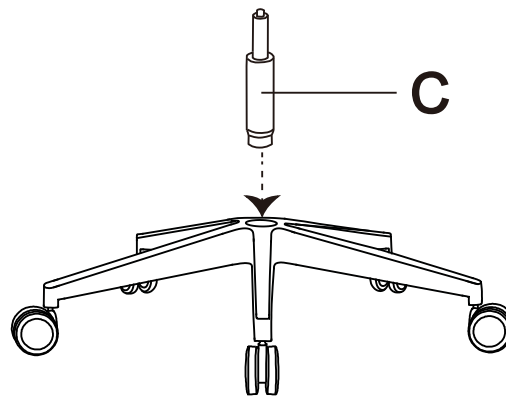

1

2

3

4

5

1 : First screw out the top of the back of the chair and align the headrest hole with the top hole of the back of the chair and tighten it with the screw. / Nejprve odšroubujte horní část opěradla židle a vyrovnejte otvor opěrky hlavy s horním otvorem opěradla židle a utáhněte jej šroubem.

2: Cover the hood, notice the arrow on the inside of the hood is up. / Vložte krytku a všimněte si, že šipka na vnitřní straně směřuje nahoru.

6

WARNING / UPOZORNĚNÍ

FAILURE TO FOLLOW THESE INSTRUCTIONS
MAY RESULT IN SERIOUS INJURY