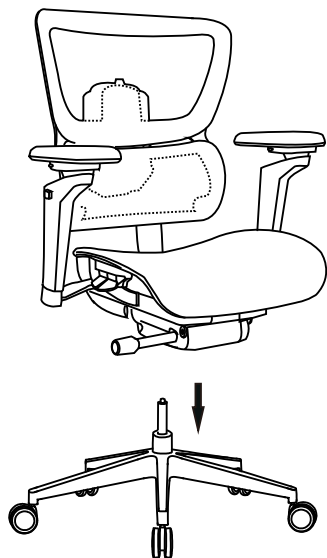

1

2

3

4

5

1 : First screw out the top of the back of the chair and align the headrest hole with the top hole of the back of the chair and tighten it with the screw. / Nejprve odšroubujte horní část opěradla židle a vyrovnejte otvor opěrky hlavy s horním otvorem opěradla židle a utáhněte jej šroubem.

2: Cover the hood, notice the arrow on the inside of the hood is up. / Vložte krytku a všimněte si, že šipka na vnitřní straně směřuje nahoru.

6

WARNING / UPOZORNĚNÍ

FAILURE TO FOLLOW THESE INSTRUCTIONS
MAY RESULT IN SERIOUS INJURY