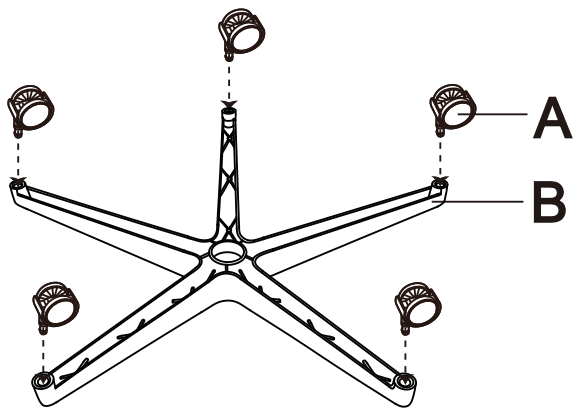

ASSEMBLY INSTRUCTION / MONTÁŽNÍ NÁVOD

BEFORE USE AND ASSEMBLY THIS PRODUCT, PLEASE READ THIS INSTRUCTION CAREFULLY / PŘED POUŽITÍM A MONTÁŽÍ TOHOTO VÝROBKU SI PROSÍM POZORNĚ PŘEČTĚTE TENTO NÁVOD

A*5 	B*1 	C*1 	D*1 	H*3 (M8*25 / M8 / M8 *22*2) 
E*1 	F*1 	G*1 		I*1 

1

2

3

4

5

1 : First screw out the top of the back of the chair and align the headrest hole with the top hole of the back of the chair and tighten it with the screw. / Nejprve odšroubujte horní část opěradla židle a vyrovnejte otvor opěrky hlavy s horním otvorem opěradla židle a utáhněte jej šroubem.

2: Cover the hood, notice the arrow on the inside of the hood is up. / Vložte krytku a všimněte si, že šipka na vnitřní straně směřuje nahoru.

6

WARNING / UPOZORNĚNÍ

FAILURE TO FOLLOW THESE INSTRUCTIONS
MAY RESULT IN SERIOUS INJURY