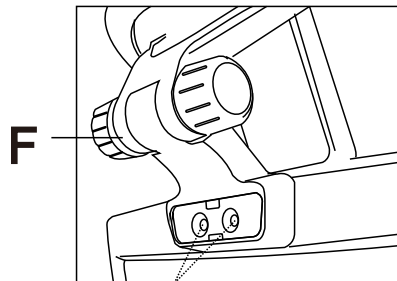

1

2

3

4

5

1 : First screw out the top of the back of the chair and align the headrest hole with the top hole of the back of the chair and tighten it with the screw. / Nejprve odšroubujte horní část opěradla židle a vyrovnejte otvor opěrky hlavy s horním otvorem opěradla židle a utáhněte jej šroubem.

2: Cover the hood, notice the arrow on the inside of the hood is up. / Vložte krytku a všimněte si, že šipka na vnitřní straně směřuje nahoru.

6

WARNING / UPOZORNĚNÍ

FAILURE TO FOLLOW THESE INSTRUCTIONS
MAY RESULT IN SERIOUS INJURY