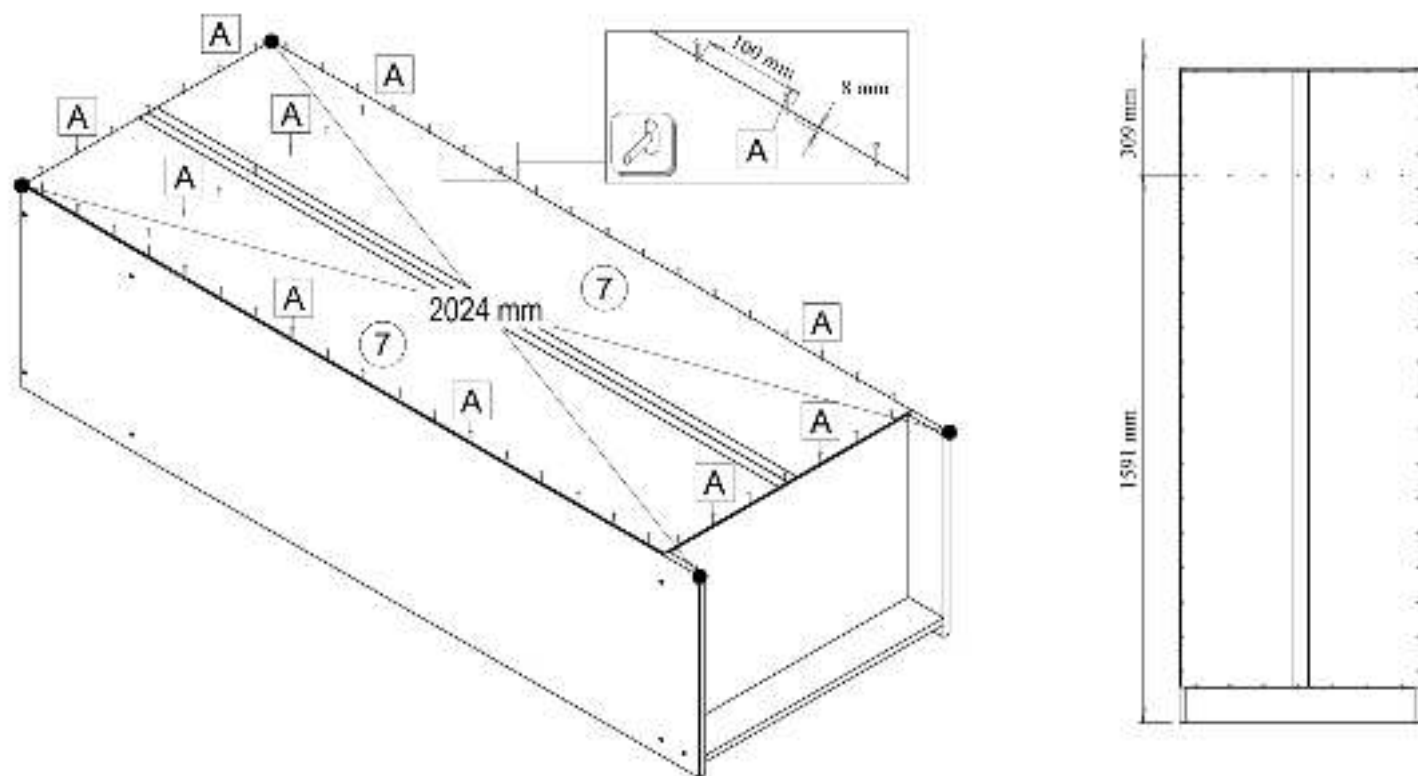

BETTY 07
 BE07-009-00

21102,00 Ø1,6x20	22200,00 	35007,00 	27005,00 	30100,07 	73015,01 	22243,00 Ø3,5x15	32015,00 	33013,04 	30020,00
A 75x	C 14x	D 14x	E 8x	G 5x	H 2x	J 16x	K 2x	L 6x	M 6x
POD 7,2l 		1h 15min		4	5,5 x 125	≤ 0,5 kg	0,6m	3m	
P 1x									

Part No.	Qty	Dimensions	Material	Notes
00374	2	1900*490*16	1x	1/2
00398	3	1900*490*16	1x	1/2
00370	4	698*485*15	3x	1/2
00371	5	698*100*15	1x	1/2
00372	6	1793*348*18	2x	2/2
00373	7	1793*347*2,5	2x	2/2

 Ø1,6x20				 Ø3,5x15	
A 8x	E 6x	G 4x	H 2x	J 4x	M 6x

 Ø1,6x20					 Ø3,5x15
A 2x	E 2x	G 1x	K 2x	L 6x	J 12x

	
C 17x	D 17x

Ø1,6x20
A 48x

P 1x