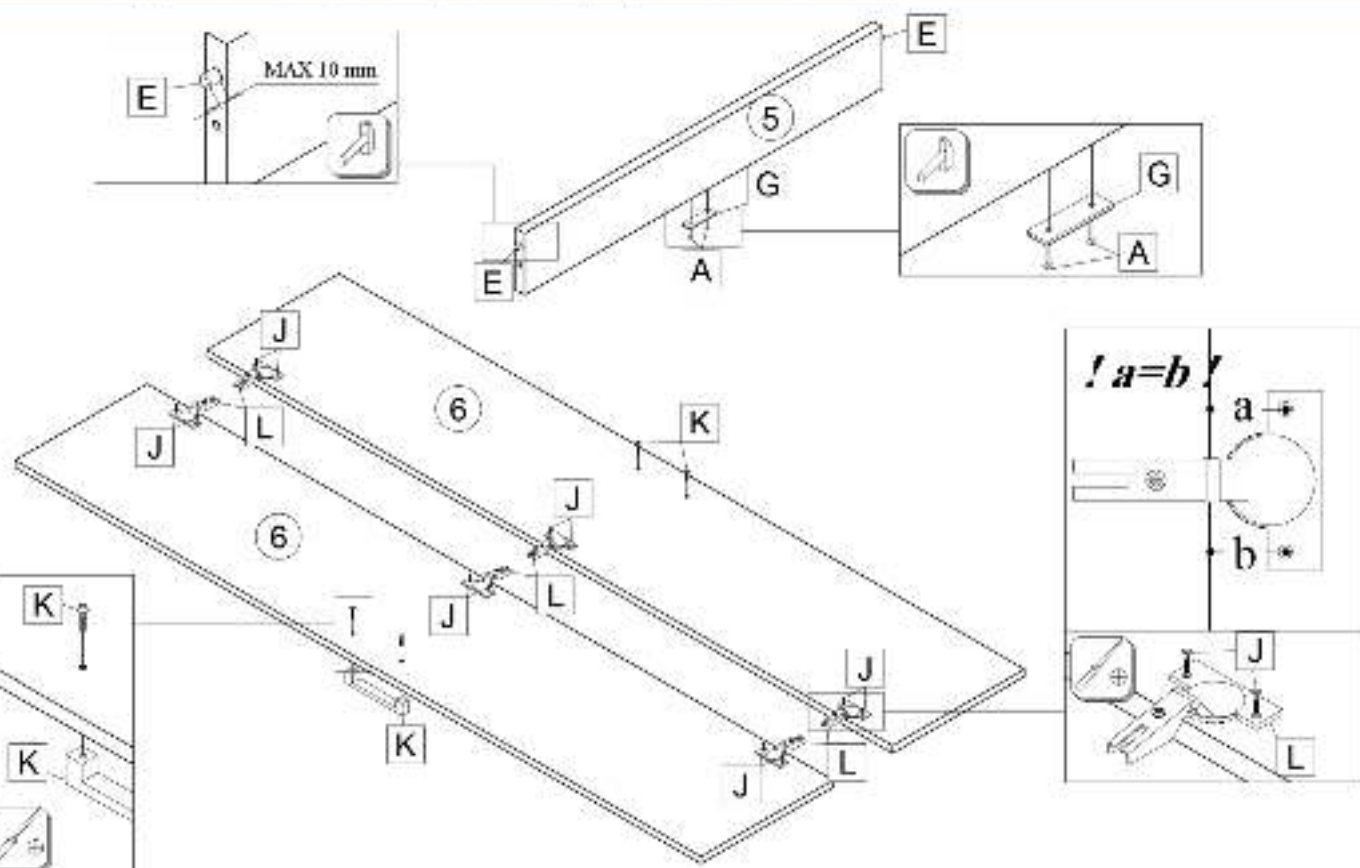

BETTY 07
 BE07-009-00

21102,00 Ø1,6x20	22200,00 	35007,00 	27005,00 	30100,07 	73015,01 	22243,00 Ø3,5x15	32015,00 	33013,04 	30020,00
A 75x	C 14x	D 14x	E 8x	G 5x	H 2x	J 16x	K 2x	L 6x	M 6x
POD 7,2l 		1h 15min		4	5,5 x 125	≤ 0,5 kg	0,6m	3m	
P 1x									

Part No.	Qty	Dimensions	Material	Notes
00374	2	1900*490*16	1x	1/2
00398	3	1900*490*16	1x	1/2
00370	4	698*485*15	3x	1/2
00371	5	698*100*15	1x	1/2
00372	6	1793*348*18	2x	2/2
00373	7	1793*347*2,5	2x	2/2

 Ø1,6x20				 Ø3,5x15	
A 8x	E 6x	G 4x	H 2x	J 4x	M 6x

 Ø1,6x20					 Ø3,5x15
A 2x	E 2x	G 1x	K 2x	L 6x	J 12x

	
C 17x	D 17x

Ø1,6x20
A 48x

P 1x