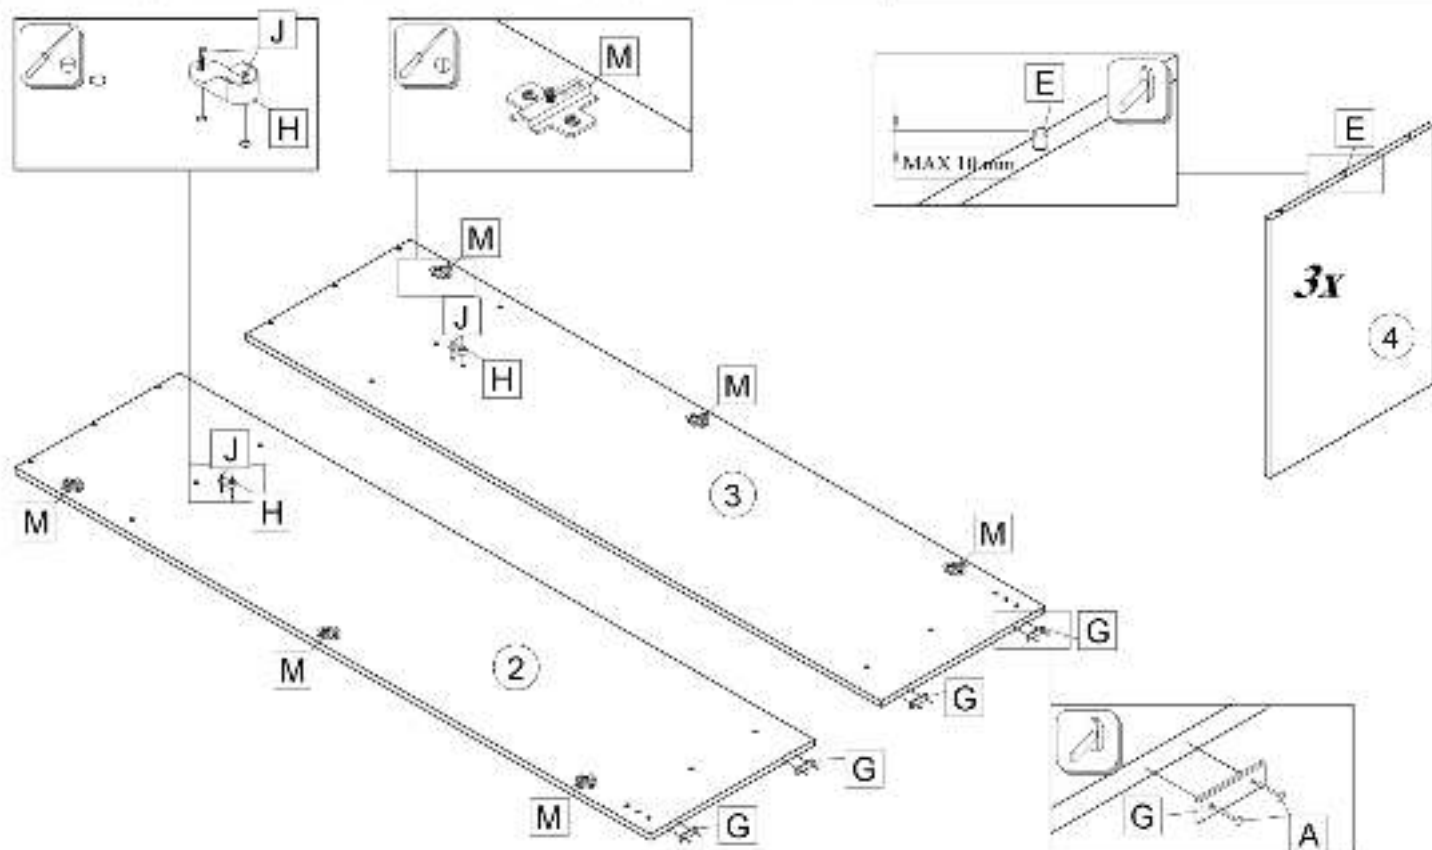

BETTY 07
 BE07-009-00

21102,00 Ø1,6x20	22200,00 	35007,00 	27005,00 	30100,07 	73015,01 	22243,00 Ø3,5x15	32015,00 	33013,04 	30020,00
A 75x	C 14x	D 14x	E 8x	G 5x	H 2x	J 16x	K 2x	L 6x	M 6x
POD 7,2l 		1h 15min		4	5,5 x 125	≤ 0,5 kg	0,6m	3m	
P 1x									

Part No.	Qty	Dimensions	Material	Notes
00374	2	1900*490*16	1x	1/2
00398	3	1900*490*16	1x	1/2
00370	4	698*485*15	3x	1/2
00371	5	698*100*15	1x	1/2
00372	6	1793*348*18	2x	2/2
00373	7	1793*347*2,5	2x	2/2

 Ø1,6x20				 Ø3,5x15	
A 8x	E 6x	G 4x	H 2x	J 4x	M 6x

 Ø1,6x20					 Ø3,5x15
A 2x	E 2x	G 1x	K 2x	L 6x	J 12x

	
C 17x	D 17x

Ø1,6x20
A 48x

P 1x