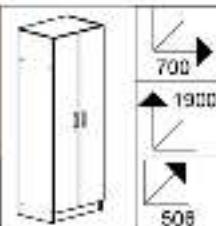

BETTY 07
 BE07-009-00

21102,00 Ø1,6x20	22200,00 	35007,00 	27005,00 	30100,07 	73015,01 	22243,00 Ø3,5x15	32015,00 	33013,04 	30020,00
A 75x	C 14x	D 14x	E 8x	G 5x	H 2x	J 16x	K 2x	L 6x	M 6x
POD 7,2l 		1h 15min		4	5,5 x 125	≤ 0,5 kg	0,6m	3m	
P 1x									

Part No.	Qty	Dimensions	Material	Notes
00374	2	1900*490*16	1x	1/2
00398	3	1900*490*16	1x	1/2
00370	4	698*485*15	3x	1/2
00371	5	698*100*15	1x	1/2
00372	6	1793*348*18	2x	2/2
00373	7	1793*347*2,5	2x	2/2

 Ø1,6x20				 Ø3,5x15	
A 8x	E 6x	G 4x	H 2x	J 4x	M 6x

 Ø1,6x20					 Ø3,5x15
A 2x	E 2x	G 1x	K 2x	L 6x	J 12x

	
C 17x	D 17x

Ø1,6x20
A 48x

P 1x