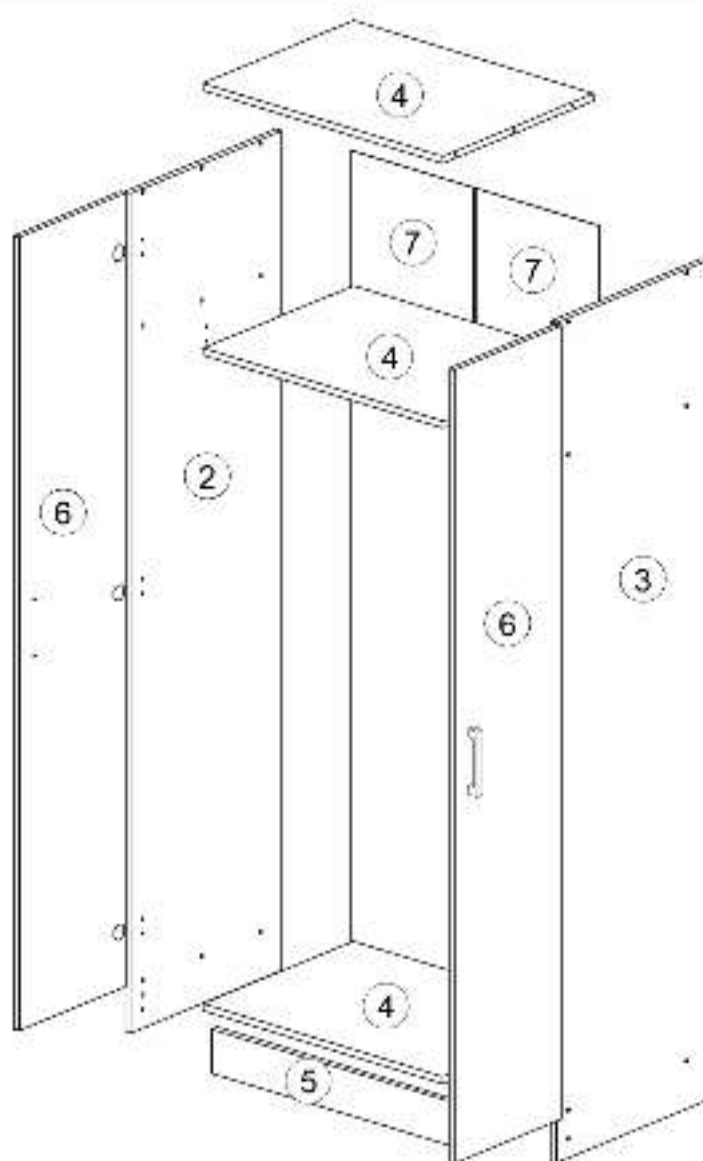

BETTY 07
 BE07-009-00

21102,00 Ø1,6x20	22200,00 	35007,00 	27005,00 	30100,07 	73015,01 	22243,00 Ø3,5x15	32015,00 	33013,04 	30020,00
A 75x	C 14x	D 14x	E 8x	G 5x	H 2x	J 16x	K 2x	L 6x	M 6x
POD 7,2l 		1h 15min		4	5,5 x 125	≤ 0,5 kg	0,6m	3m	
P 1x									

Part No.	Qty	Dimensions	Material	Notes
00374	2	1900*490*16	1x	1/2
00398	3	1900*490*16	1x	1/2
00370	4	698*485*15	3x	1/2
00371	5	698*100*15	1x	1/2
00372	6	1793*348*18	2x	2/2
00373	7	1793*347*2,5	2x	2/2

 Ø1,6x20				 Ø3,5x15	
A 8x	E 6x	G 4x	H 2x	J 4x	M 6x

 Ø1,6x20					 Ø3,5x15
A 2x	E 2x	G 1x	K 2x	L 6x	J 12x

	
C 17x	D 17x

Ø1,6x20
A 48x

P 1x