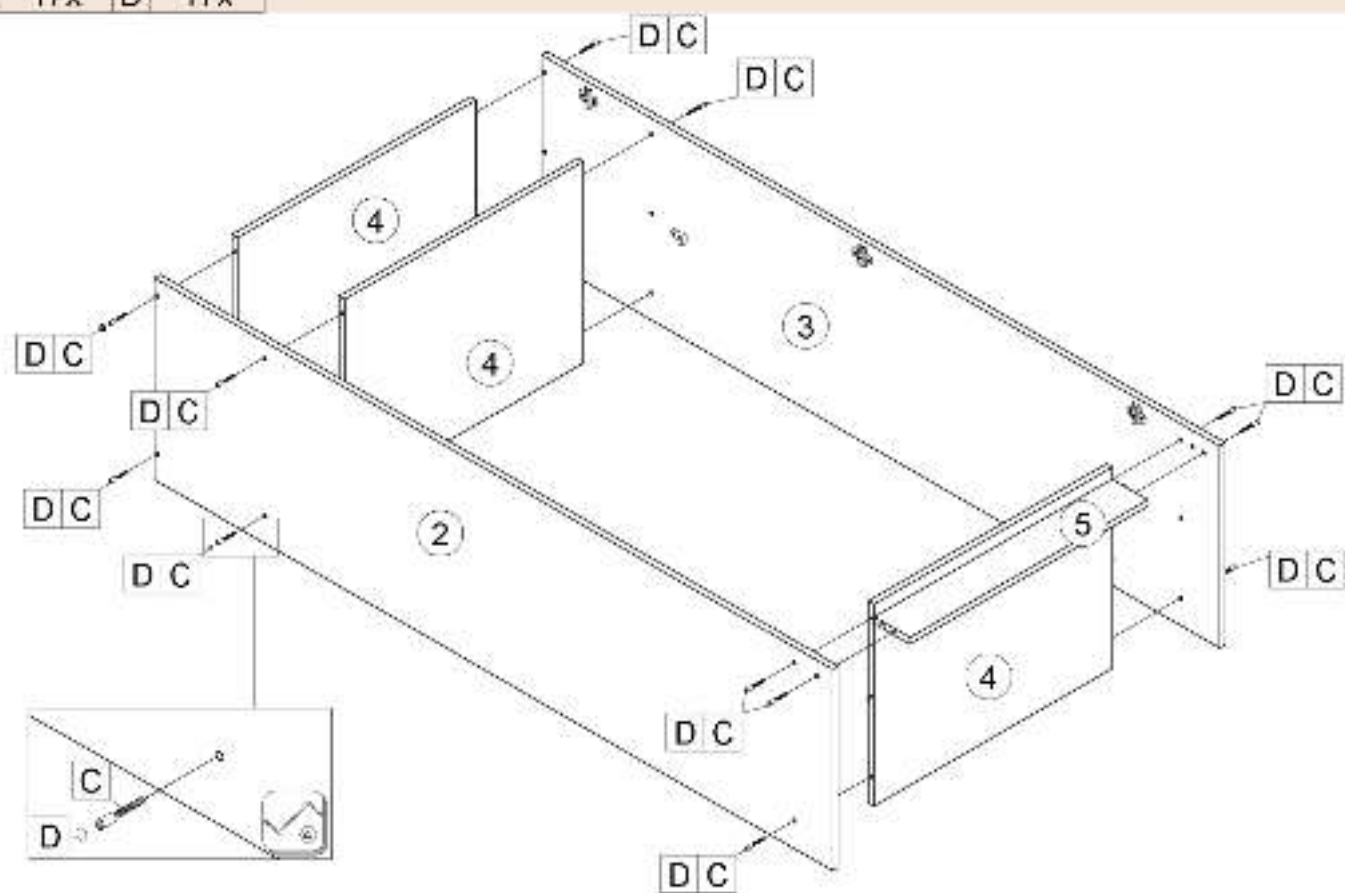

BETTY 07
 BE07-009-00

21102,00 Ø1,6x20	22200,00 	35007,00 	27005,00 	30100,07 	73015,01 	22243,00 Ø3,5x15	32015,00 	33013,04 	30020,00
A 75x	C 14x	D 14x	E 8x	G 5x	H 2x	J 16x	K 2x	L 6x	M 6x
POD 7,2l 		1h 15min		4	5,5 x 125	≤ 0,5 kg	0,6m	3m	
P 1x									

Part No.	Qty	Dimensions	Material	Notes
00374	2	1900*490*16	1x	1/2
00398	3	1900*490*16	1x	1/2
00370	4	698*485*15	3x	1/2
00371	5	698*100*15	1x	1/2
00372	6	1793*348*18	2x	2/2
00373	7	1793*347*2,5	2x	2/2

 Ø1,6x20				 Ø3,5x15	
A 8x	E 6x	G 4x	H 2x	J 4x	M 6x

 Ø1,6x20					 Ø3,5x15
A 2x	E 2x	G 1x	K 2x	L 6x	J 12x

	
C 17x	D 17x

Ø1,6x20
A 48x

P 1x