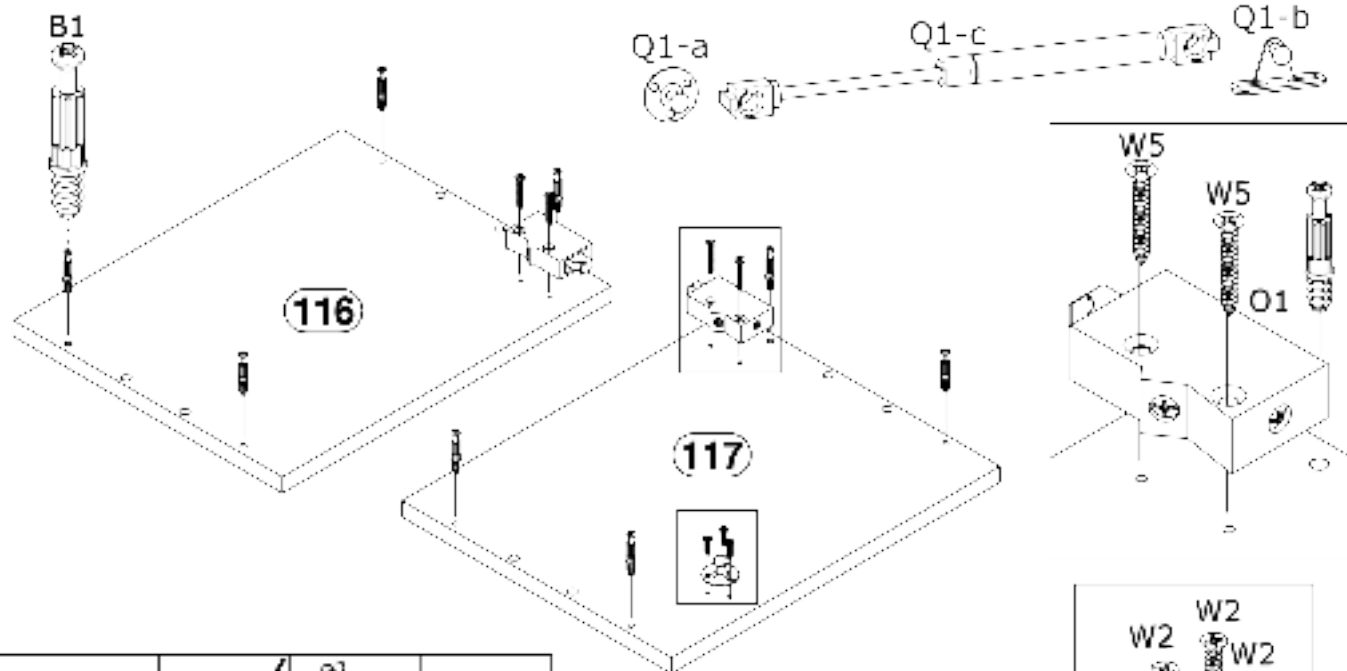

W2 x 11

Ø3,5x16mm

W5 x 6

Ø4x30mm

Y1 x 2

Ø8x1.5mm

Z1 x 2

50x40, H=2

Z3 x 2

Ø35, ZK0

No.	L[mm]	W[mm]	H[mm]	PCS	BOX
057/058	796	355	15/18	1	2/2
116	360	295	15	1	1/2
117	360	295	15	1	1/2
313	770	295	15	1	1/2
021	770	295	15	1	1/2
514	797	355	2.5	1	1/2

1

2

3

4

5

Q1-bx1

51mm

W2x6

Ø3.5x6mm

Z3x7

7x3.5, 2Kc

6

5

83x7 x 11 mm

W2 x

Ø5,5x15 mm

I20

I20

I20-a

I20-b

130 mm