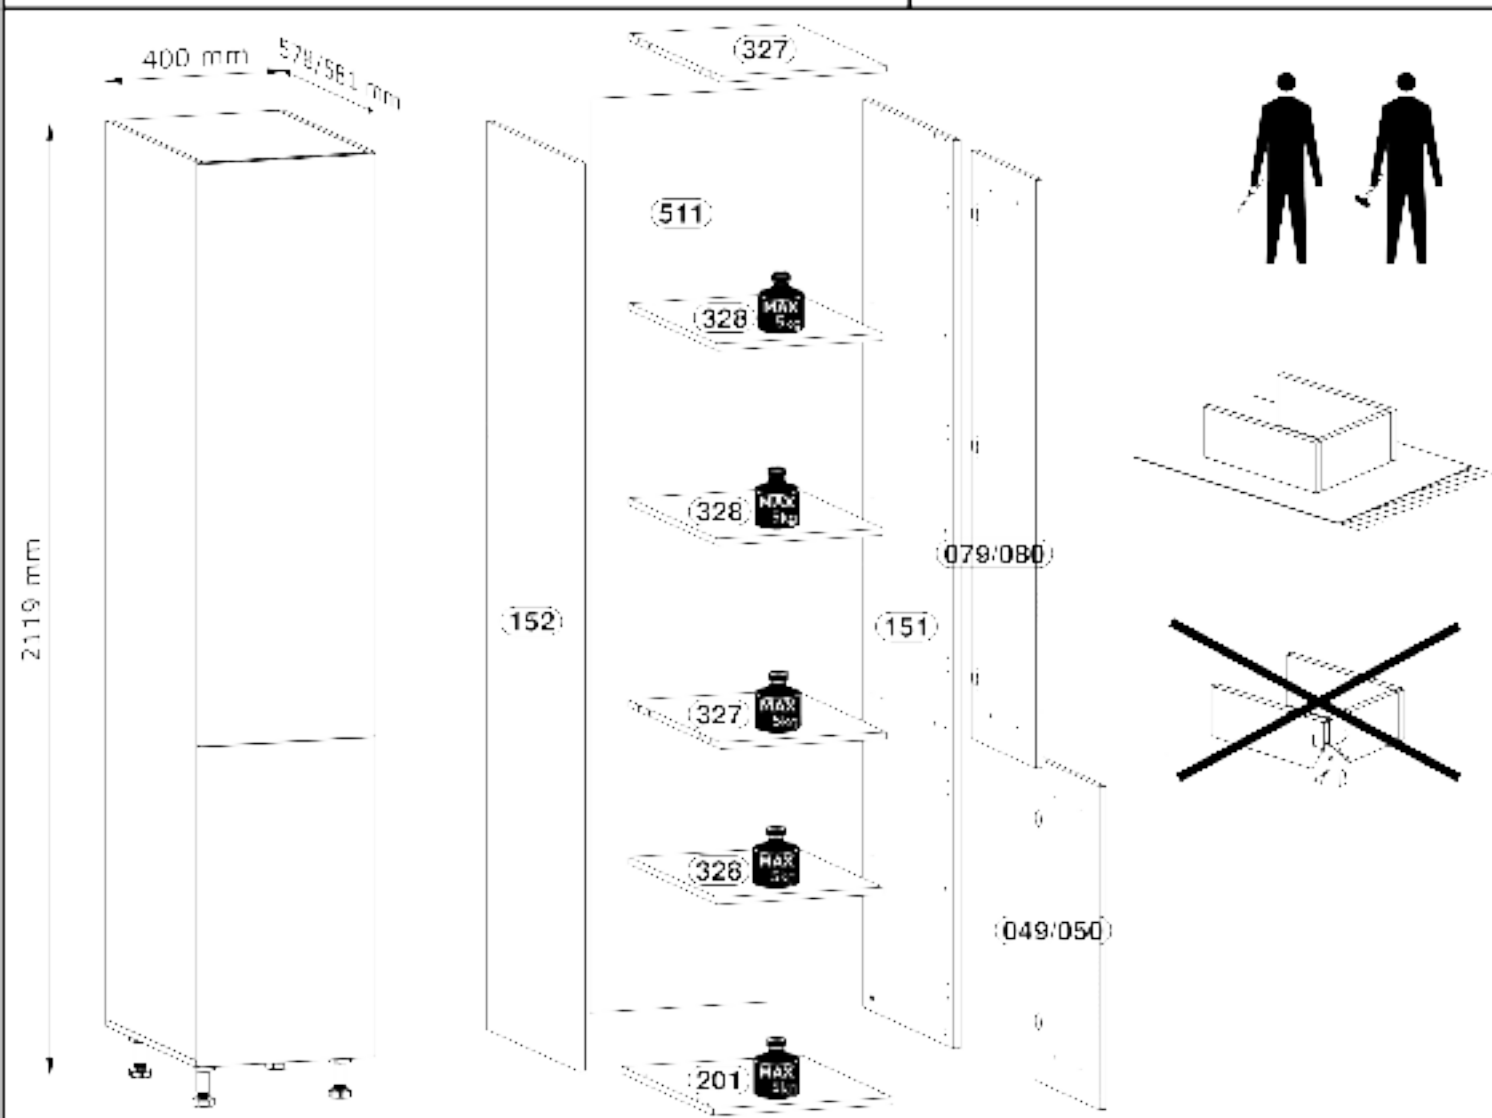

LANGEN

D40SP

N°	L[mm]	W[mm]	H[mm]	PCS	BOX
049/050	710	398	15/18	1	2/2
079/060	1295	398	15/18	1	2/2
151	2004	560	15	1	1/2
152	2004	560	15	1	1/2
201	550	401	15	1	1/2
327	550	373	15	2	1/2
328	540	373	15	3	1/2
511	2018	397	2,5	1	1/2

Ø5mm

Y1

26x3mm

U18

U19

W5

W5

LEWY
LEFT

T4 x1
75x26x16 mm

W2 x7
G3.5x16mm

10

L6-ax8

38x30x10mm

L6-bx8

35x32x25mm

W2x16

Ø3,5x16mm

C1

L6-ax4

38x30x10mm

L6-bx4

35x32x25mm

W2x8

Ø3,5x16mm