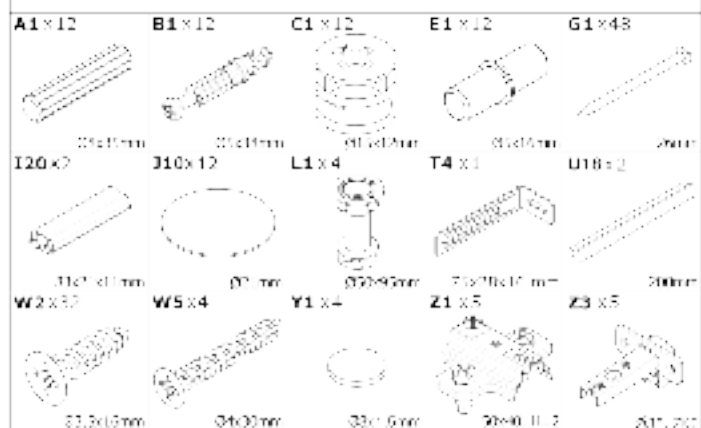

LANGEN

D40SP

N°	L[mm]	W[mm]	H[mm]	PCS	BOX
049/050	710	398	15/18	1	2/2
079/060	1295	398	15/18	1	2/2
151	2004	560	15	1	1/2
152	2004	560	15	1	1/2
201	550	401	15	1	1/2
327	550	373	15	2	1/2
328	540	373	15	3	1/2
511	2018	397	2,5	1	1/2

Ø5mm

Y1

26x3mm

U18

U19

W5

W5

LEWY
LEFT

T4 x1
75x26x16 mm

W2 x7
G3.5x16mm

10

L6-ax8

38x30x10mm

L6-bx8

35x32x25mm

W2x16

Ø3,5x16mm

C1

L6-ax4

38x30x10mm

L6-bx4

35x32x25mm

W2x8

Ø3,5x16mm