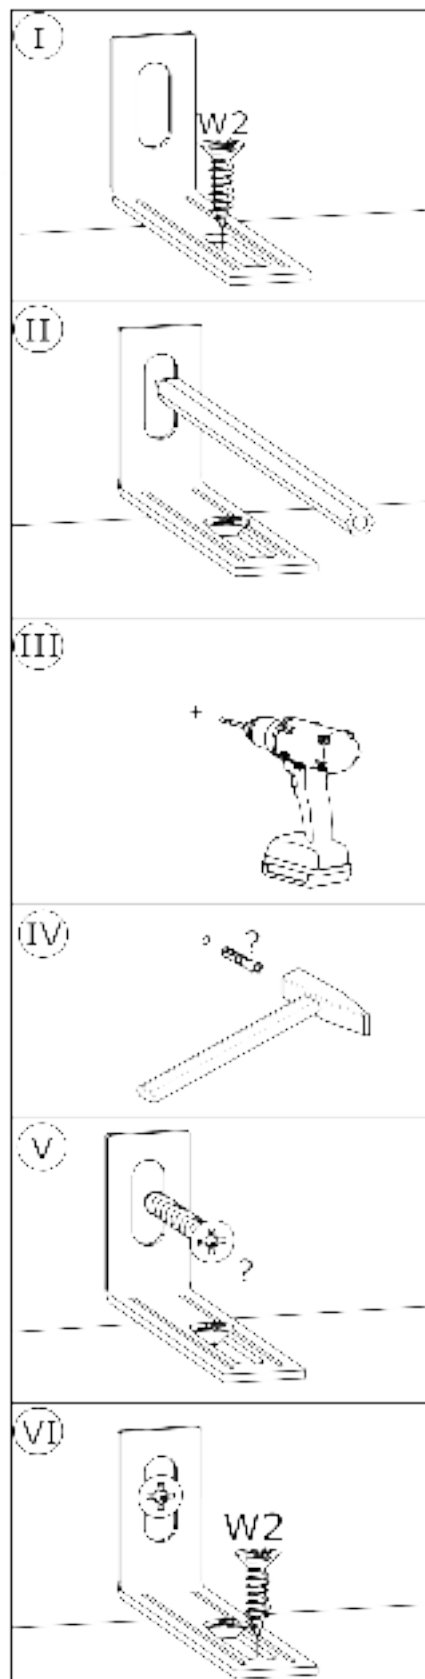

LANGEN

D40SP

N°	L[mm]	W[mm]	H[mm]	PCS	BOX
049/050	710	398	15/18	1	2/2
079/060	1295	398	15/18	1	2/2
151	2004	560	15	1	1/2
152	2004	560	15	1	1/2
201	550	401	15	1	1/2
327	550	373	15	2	1/2
328	540	373	15	3	1/2
511	2018	397	2,5	1	1/2

Ø5mm

Y1

26x3mm

U18

U19

W5

W5

LEWY
LEFT

Y1

LEWY
LEFT

PRAWY
RIGHT

PRAWY
RIGHT

Ø5mm

Ø5mm

DREWNO
WOOD

1

T4 x1
75x26x16 mm

W2 x7
G3.5x16mm

10

L6-ax8

38x30x10mm

L6-bx8

35x32x25mm

W2x16