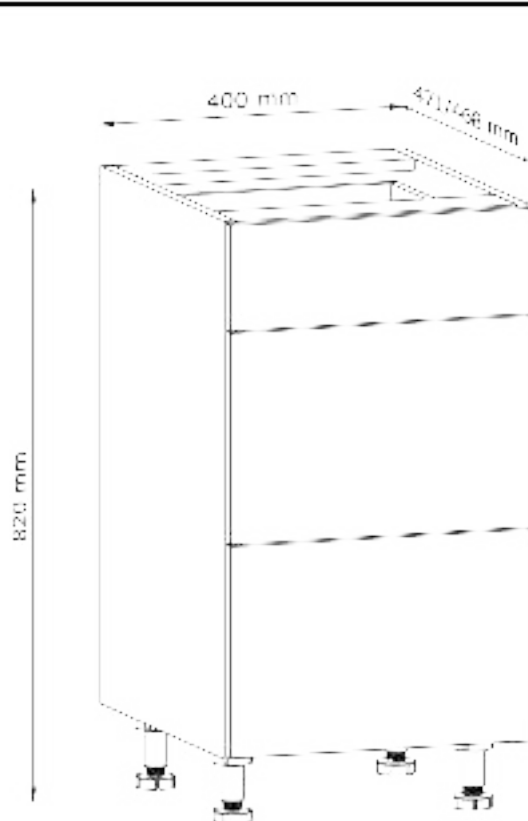

LANGEN

D40S3

№	U (mm)	M (mm)	H (mm)	PCS	BOX
007	174	120	12	1	1/2
028	174	150	12	2	1/2
073:074	396	141	15/18	1	1/2
075:076	318	203	15/18	1	1/2
077:078	318	203	15/18	1	1/2
173	770	470	17	1	1/2
153	770	458	17	1	1/2
154	450	370	12	1	1/2
305	370	30	12	2	1/2
529	716	397	25	1	1/2
529	410	340	25	2	1/2
WHEELS 110mm	-	-	-	1	1/2

8

9

10

11

P17-b
P18-b x 6

395x24x7mm

W1 x 12

23,5x13mm

Ø4x20mm

Y1

28x7.5mm

U18
U19

W5

W5

L6-ax8

38x30x10mm

35x32x25mm

W2x8

Ø3,5x16mm

C2

L6-a x4

38x30x10mm

L6-b x4

35x32x25mm