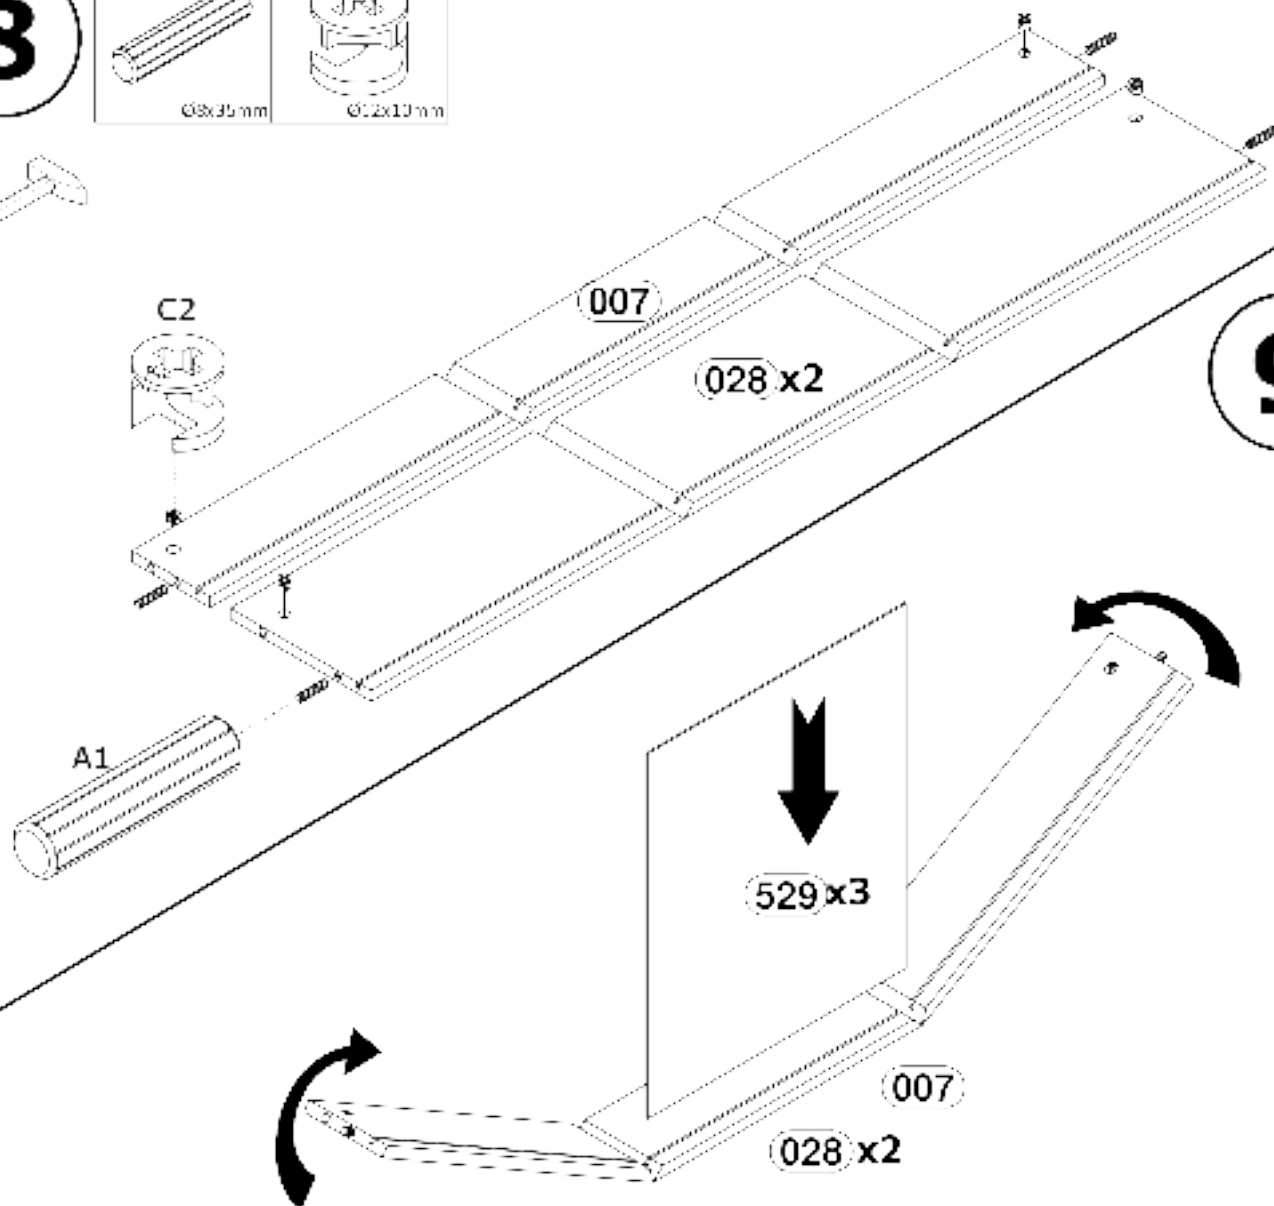

LANGEN

D40S3

№	U (mm)	M (mm)	H (mm)	PCS	BOX
007	174	120	12	1	1/2
028	174	150	12	2	1/2
073:074	396	141	15/18	1	1/2
075:076	318	203	15/18	1	1/2
077:078	318	203	15/18	1	1/2
173	770	470	17	1	1/2
153	770	458	17	1	1/2
154	450	370	12	1	1/2
305	370	30	12	2	1/2
529	716	397	25	1	1/2
529	410	340	25	2	1/2
WHEELS 110mm	-	-	-	1	1/2

8

9

10

11

P17-b
P18-b x 6

395x24x7mm

W1 x 12

23,5x13mm

Ø4x20mm

Y1

28x7.5mm

U18
U19

W5

W5

L6-ax8

38x30x10mm

35x32x25mm

W2x8

Ø3,5x16mm

C2

L6-a x4

38x30x10mm

L6-b x4

35x32x25mm