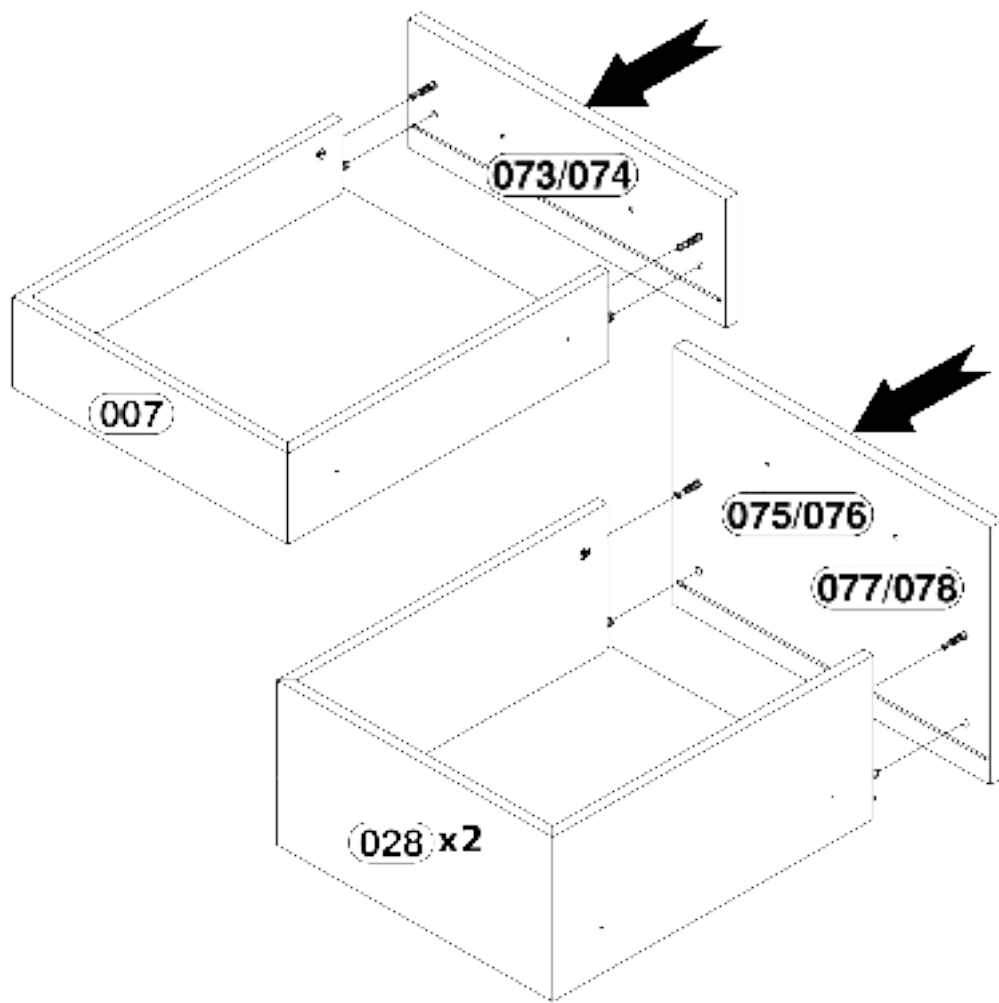

LANGEN

D40S3

№	U (mm)	M (mm)	H (mm)	PCS	BOX
007	174	120	12	1	1/2
028	174	150	12	2	1/2
073:074	396	141	15/18	1	1/2
075:076	318	203	15/18	1	1/2
077:078	318	203	15/18	1	1/2
173	770	470	17	1	1/2
153	770	458	17	1	1/2
154	450	370	12	1	1/2
305	370	30	12	2	1/2
529	716	397	25	1	1/2
529	410	340	25	2	1/2
WHEELS 110mm	-	-	-	1	1/2

8

9

10

11

P17-b
P18-b x 6

395x24x7mm

W1 x 12

23,5x13mm

Ø4x20mm

Y1

28x7.5mm

U18
U19

W5

W5

L6-ax8

38x30x10mm

35x32x25mm

W2x8

Ø3,5x16mm

C2

L6-a x4

38x30x10mm

L6-b x4

35x32x25mm