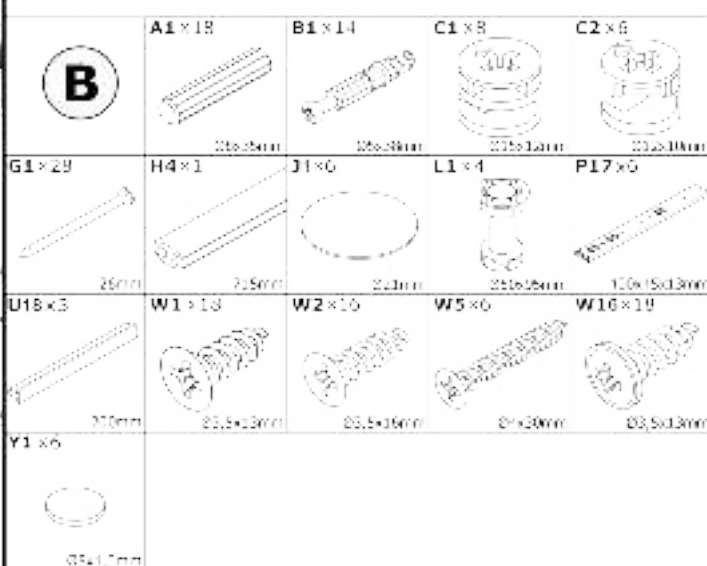

LANGEN

D40S3

№	U (mm)	M (mm)	H (mm)	PCS	BOX
007	174	120	12	1	1/2
028	174	150	12	2	1/2
073:074	396	141	15/18	1	1/2
075:076	318	203	15/18	1	1/2
077:078	318	203	15/18	1	1/2
173	770	470	17	1	1/2
153	770	458	17	1	1/2
154	450	370	12	1	1/2
305	370	30	12	2	1/2
529	716	397	25	1	1/2
529	410	340	25	2	1/2
WHEELS 110mm	-	-	-	1	1/2

8

9

10

11

P17-b
P18-b x 6

395x24x7mm

W1 x 12

23,5x13mm

Ø4x20mm

Y1

28x7.5mm

U18
U19

W5

W5

L6-ax8

38x30x10mm

35x32x25mm

W2x8

Ø3,5x16mm

C2

L6-a x4

38x30x10mm

L6-b x4

35x32x25mm