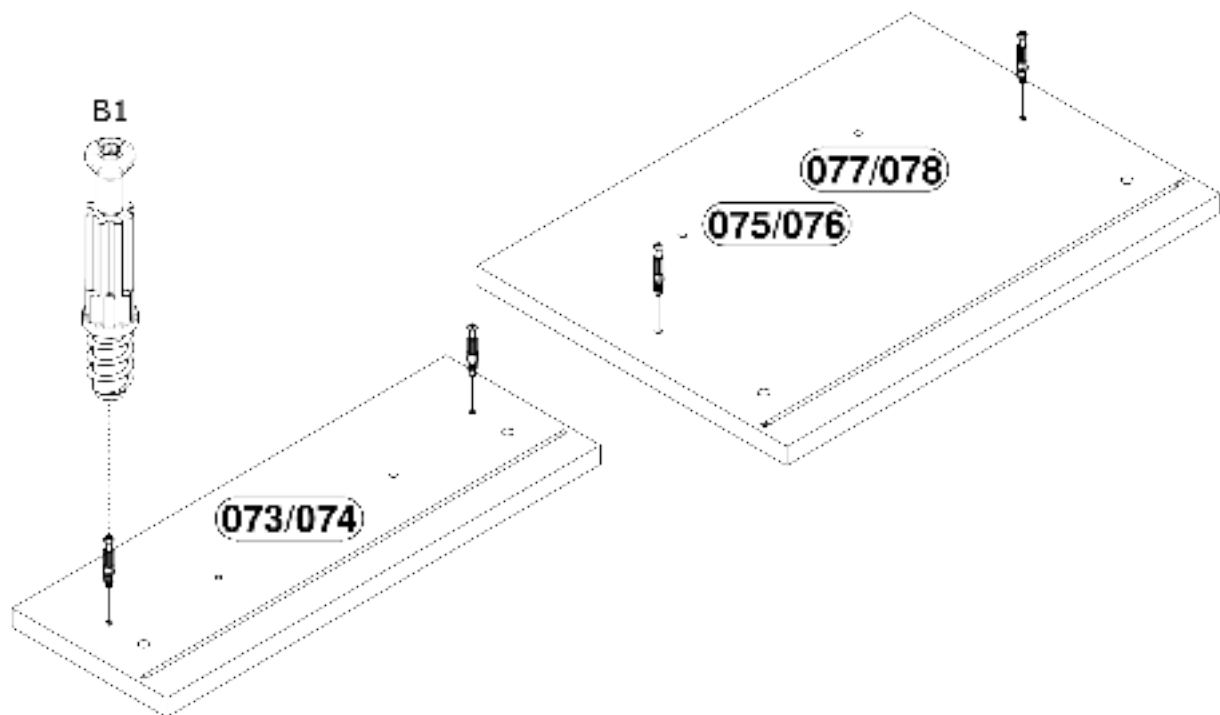

LANGEN

D40S3

№	U (mm)	M (mm)	H (mm)	PCS	BOX
007	174	120	12	1	1/2
028	174	150	12	2	1/2
073:074	396	141	15/18	1	1/2
075:076	318	203	15/18	1	1/2
077:078	318	203	15/18	1	1/2
173	770	470	17	1	1/2
153	770	458	17	1	1/2
154	450	370	12	1	1/2
305	370	30	12	2	1/2
529	716	397	25	1	1/2
529	410	340	25	2	1/2
WHEELS 110mm	-	-	-	1	1/2

8

9

10

11

P17-b
P18-b x 6

395x24x7mm

W1 x 12

23,5x13mm

Ø4x20mm

Y1

28x7.5mm

U18
U19

W5

W5

L6-ax8

38x30x10mm

35x32x25mm

W2x8

Ø3,5x16mm

C2

L6-a x4

38x30x10mm

L6-b x4

35x32x25mm