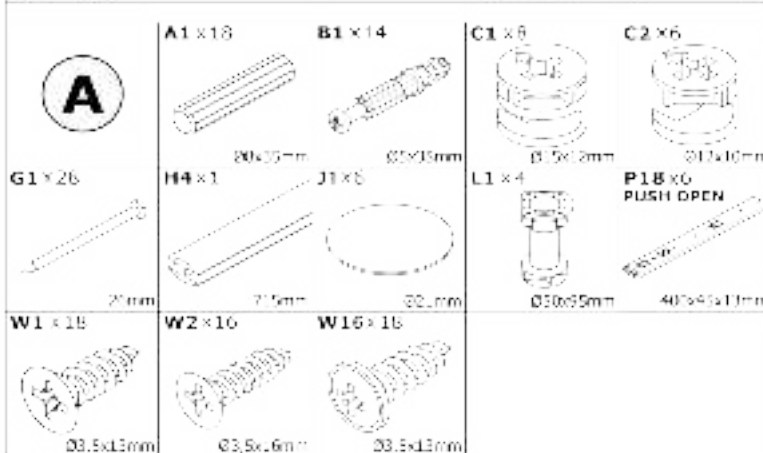

LANGEN

D40S3

№	U (mm)	M (mm)	H (mm)	PCS	BOX
007	174	120	12	1	1/2
028	174	150	12	2	1/2
073:074	396	141	15/18	1	1/2
075:076	318	203	15/18	1	1/2
077:078	318	203	15/18	1	1/2
173	770	470	17	1	1/2
153	770	458	17	1	1/2
154	450	370	12	1	1/2
305	370	30	12	2	1/2
529	716	397	25	1	1/2
529	410	340	25	2	1/2
WHEELS 110mm	-	-	-	1	1/2

8

9

10

11

P17-b
P18-b x 6

395x24x7mm

W1 x 12

23,5x13mm

Ø4x20mm

Y1

28x7.5mm

U18
U19

W5

W5

L6-ax8

38x30x10mm

35x32x25mm

W2x8

Ø3,5x16mm

C2

L6-a x4

38x30x10mm

L6-b x4

35x32x25mm