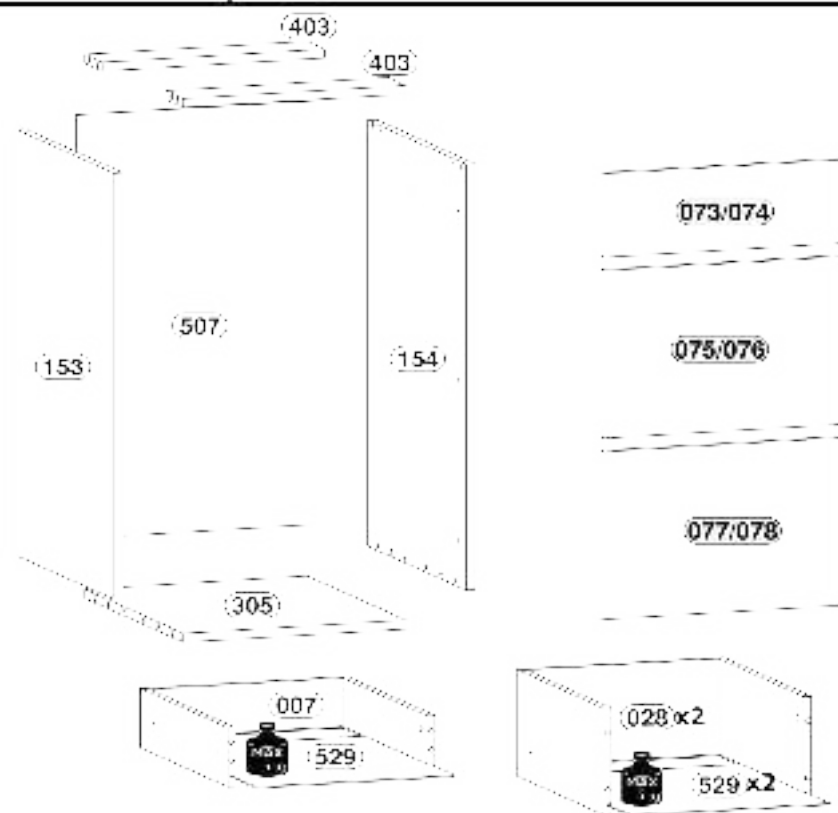

LANGEN

D40S3

№	U (mm)	M (mm)	H (mm)	PCS	BOX
007	174	120	12	1	1/2
028	174	150	12	2	1/2
073:074	396	141	15/18	1	1/2
075:076	318	203	15/18	1	1/2
077:078	318	203	15/18	1	1/2
173	770	470	17	1	1/2
153	770	458	17	1	1/2
154	450	370	12	1	1/2
305	370	30	12	2	1/2
529	716	397	25	1	1/2
529	410	340	25	2	1/2
WHEELS 110mm	-	-	-	1	1/2

8

9

10

11

P17-b
P18-b x 6

395x24x7mm

W1 x 12

23,5x13mm

Ø4x20mm

Y1

28x7.5mm

U18
U19

W5

W5

L6-ax8

38x30x10mm

35x32x25mm

W2x8

Ø3,5x16mm

C2

L6-a x4

38x30x10mm

L6-b x4

35x32x25mm