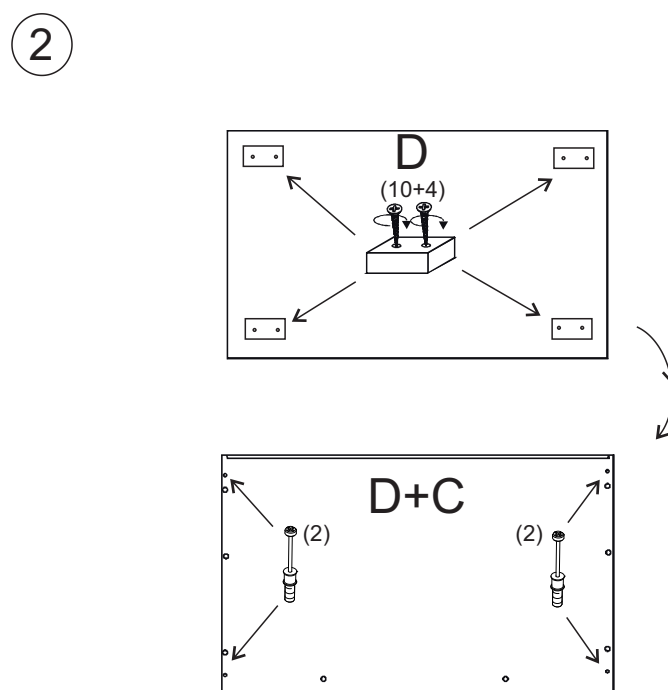

avaks
nábytok

REA AMY

6

	900
	738
	490

1/1

1 	2 	3 	4 	5 	6 	7 							
kolík 8x35	14ks	tiahlo	10ks	excenter	10ks	skrutka zh 5x25	8ks	záves naložený	4ks	podložka závesu	4ks	klinec 1,2x25	28ks

8 	9 	10 	11 				
podperka 5x5	6ks	skrutka zh 3,5x16	8ks	kľazák Herman	4ks	krytka	8ks