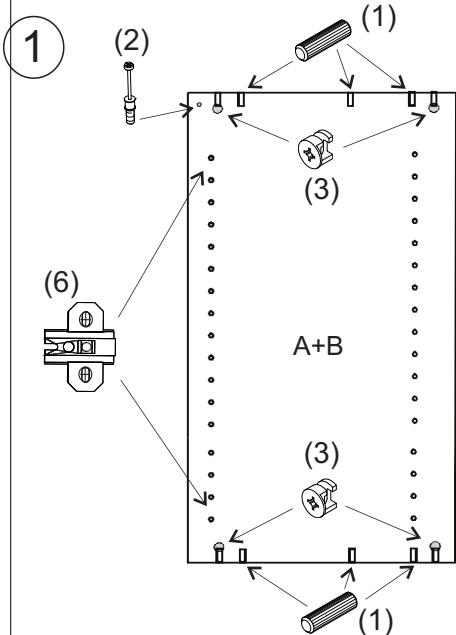

avaks
nábytok

REA AMY

6

	900
	738
	490

1/1

1 	2 	3 	4 	5 	6 	7 							
kolík 8x35	14ks	tiahlo	10ks	excenter	10ks	skrutka zh 5x25	8ks	záves naložený	4ks	podložka závesu	4ks	klinec 1,2x25	28ks

8 	9 	10 	11 				
podperka 5x5	6ks	skrutka zh 3,5x16	8ks	kľazák Herman	4ks	krytka	8ks