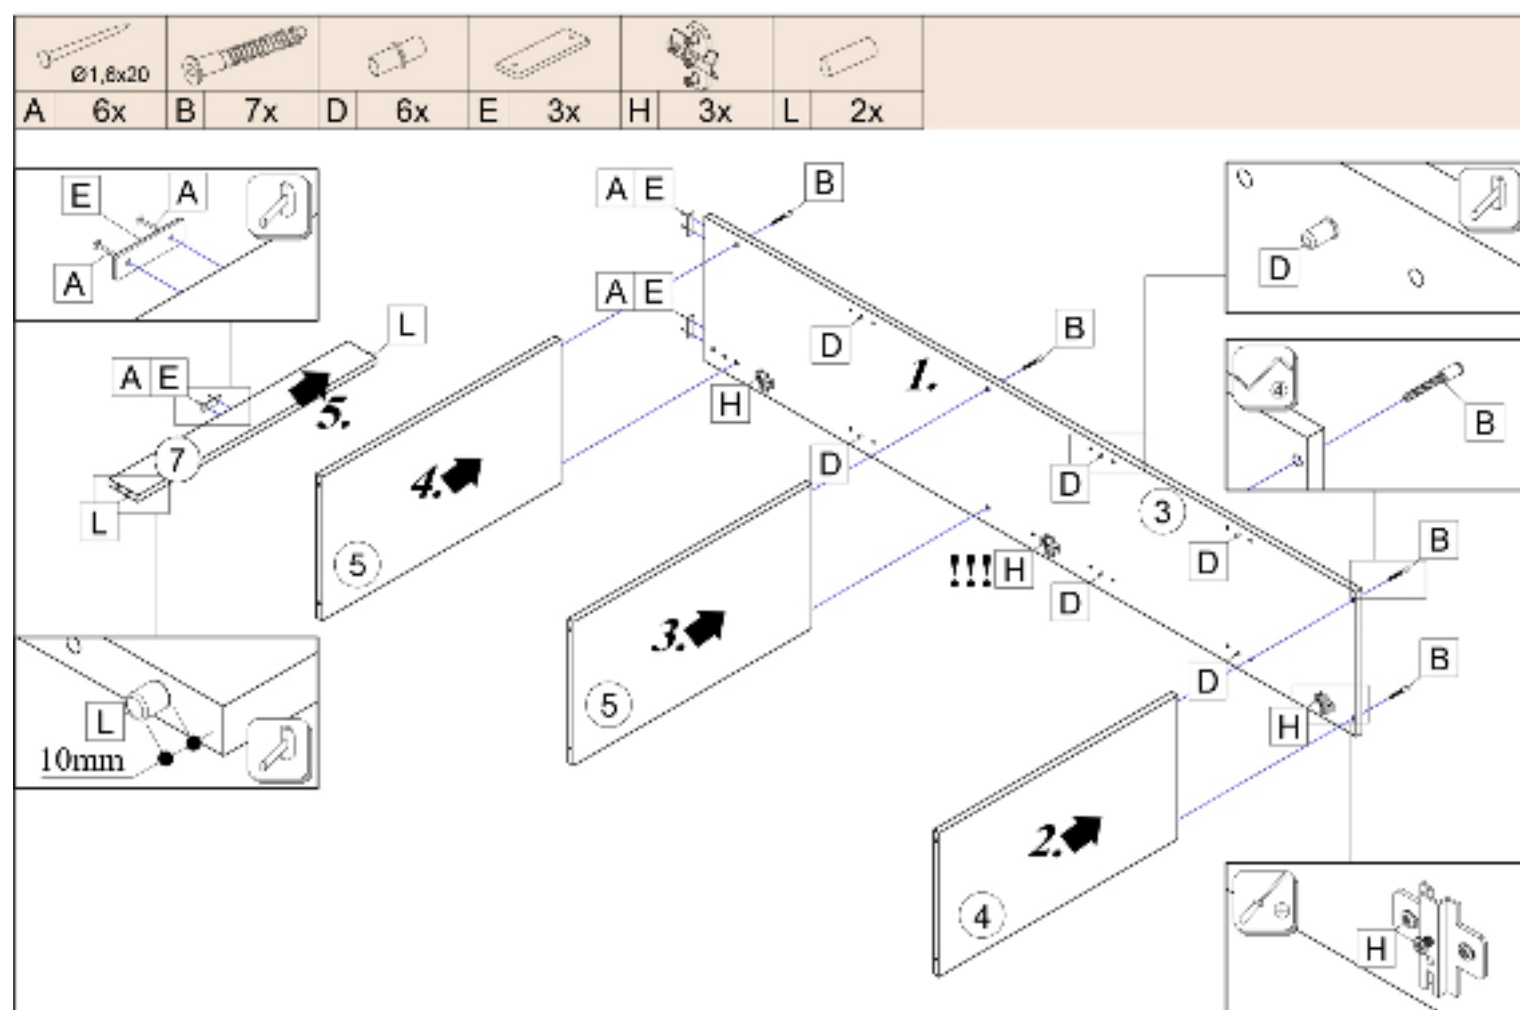

BETTY 07
BE07-004-00

Ø1,6x20	Ø3,5x15										
A 70x	B 14x	C 14x	D 12x	E 5x	F 2x	G 6x	H 6x	J 12x	L 2x		
0h 50min		4	5,5 x 125	≤ 0,5 kg	0,6m	3m					

Part No.	Qty	Part Name	Qty	Unit
01983	2	1825*350*16	1x	1/2
01984	3	1825*350*16	1x	1/2
01985	4	888*349*18	1x	2/2
01986	5	888*349*18	2x	2/2
01987	6	888*349*18	3x	2/2
01988	7	888*80*18	1x	2/2
01989	8	1740*347*16	2x	1/2
01990	9	1740*348*2,5	2x	1/2

	
Ø1,6x20	
A 60x	C 14x

			Ø3,5x15
F	2x	G	6x
		J	12x