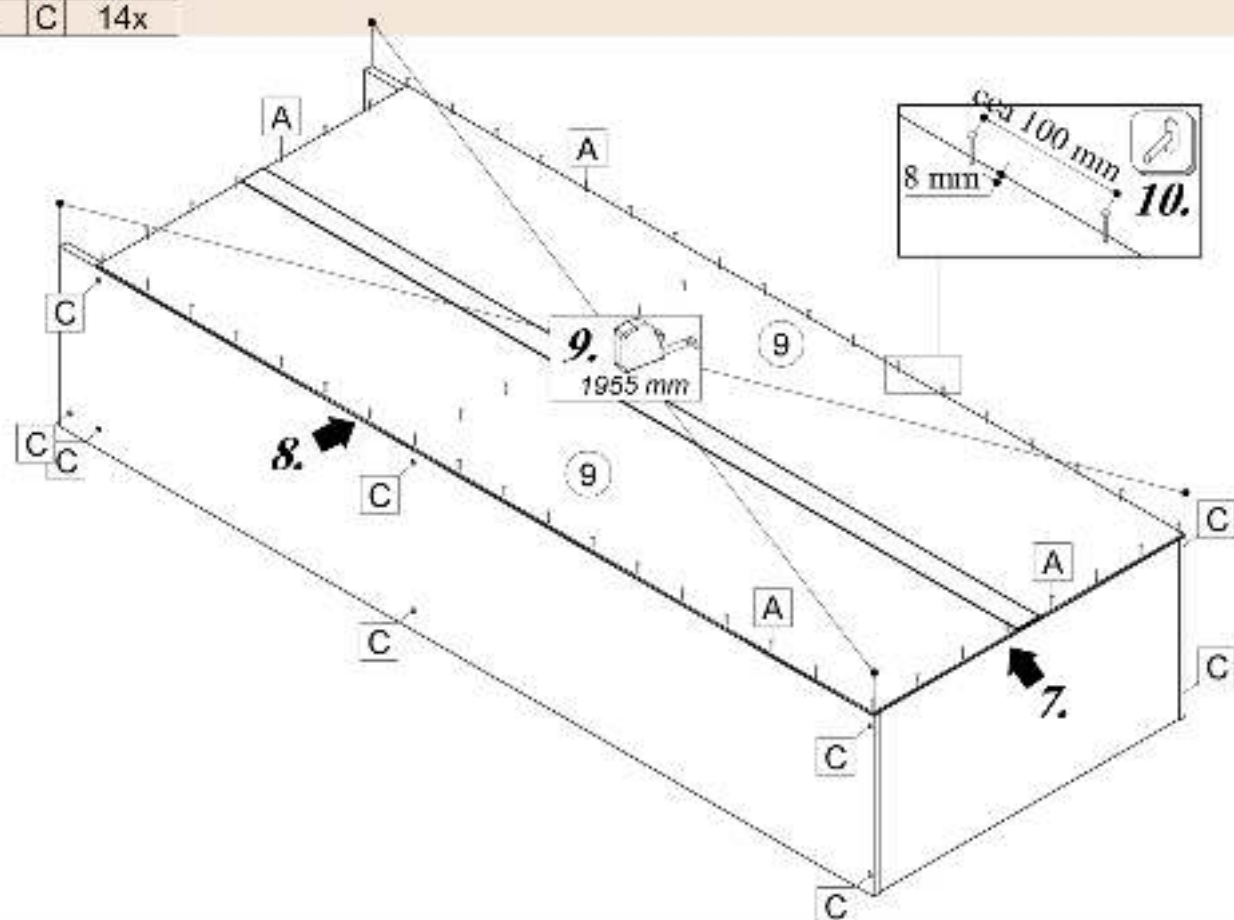

BETTY 07
BE07-004-00

Ø1,6x20	Ø3,5x15										
A 70x	B 14x	C 14x	D 12x	E 5x	F 2x	G 6x	H 6x	J 12x	L 2x		
0h 50min		4	5,5 x 125	≤ 0,5 kg	0,6m	3m					

Part No.	Qty	Part Name	Qty	Unit
01983	2	1825*350*16	1x	1/2
01984	3	1825*350*16	1x	1/2
01985	4	888*349*18	1x	2/2
01986	5	888*349*18	2x	2/2
01987	6	888*349*18	3x	2/2
01988	7	888*80*18	1x	2/2
01989	8	1740*347*16	2x	1/2
01990	9	1740*348*2,5	2x	1/2

	
Ø1,6x20	
A 60x	C 14x

			Ø3,5x15
F	2x	G	6x
		J	12x