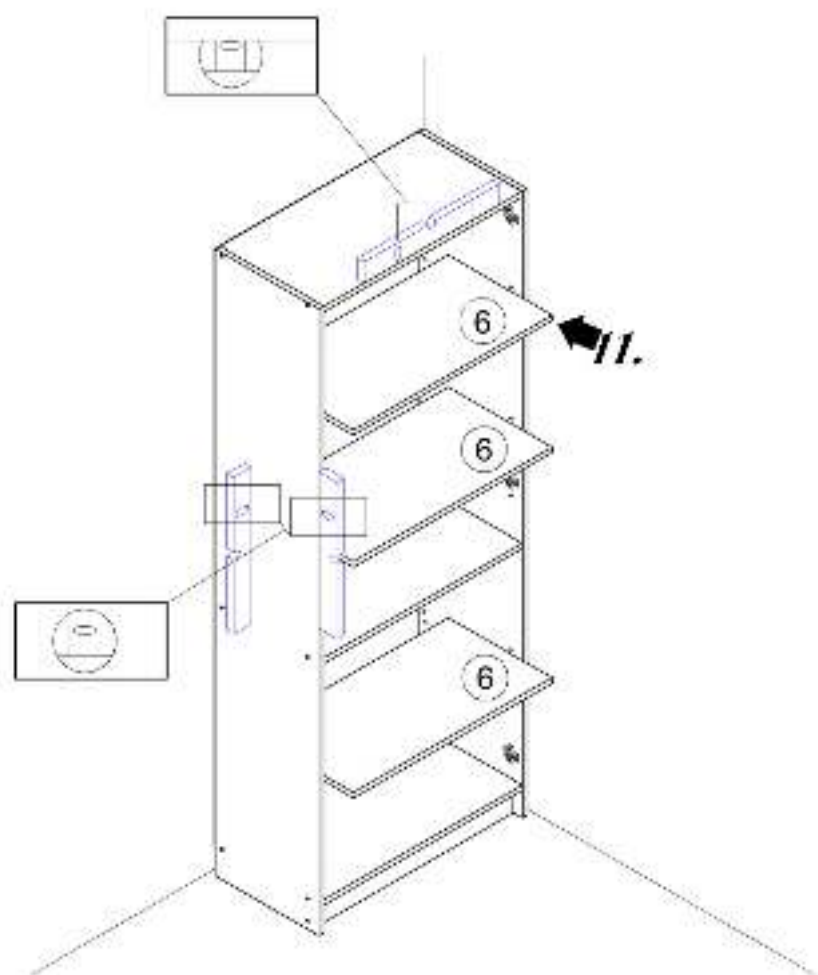

BETTY 07
BE07-004-00

Ø1,6x20	Ø3,5x15										
A 70x	B 14x	C 14x	D 12x	E 5x	F 2x	G 6x	H 6x	J 12x	L 2x		
0h 50min		4	5,5 x 125	≤ 0,5 kg	0,6m	3m					

Part No.	Qty	Part Name	Qty	Unit
01983	2	1825*350*16	1x	1/2
01984	3	1825*350*16	1x	1/2
01985	4	888*349*18	1x	2/2
01986	5	888*349*18	2x	2/2
01987	6	888*349*18	3x	2/2
01988	7	888*80*18	1x	2/2
01989	8	1740*347*16	2x	1/2
01990	9	1740*348*2,5	2x	1/2

	
Ø1,6x20	
A 60x	C 14x

			Ø3,5x15
F	2x	G	6x
		J	12x