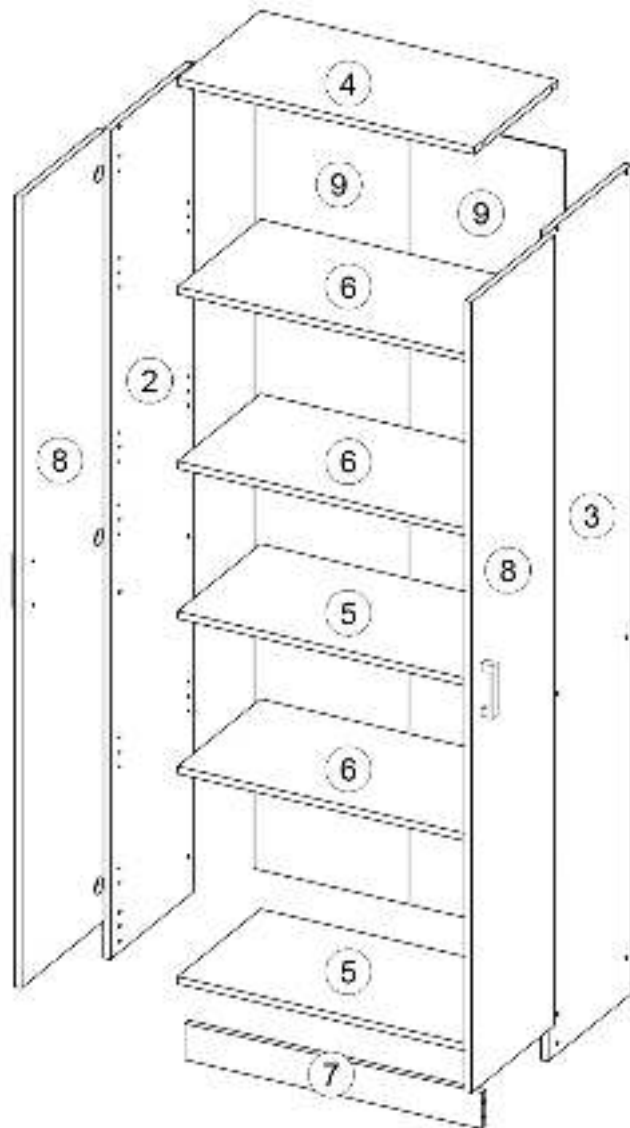

BETTY 07
BE07-004-00

Ø1,6x20	Ø3,5x15										
A 70x	B 14x	C 14x	D 12x	E 5x	F 2x	G 6x	H 6x	J 12x	L 2x		
0h 50min		4	5,5 x 125	≤ 0,5 kg	0,6m	3m					

Part No.	Qty	Part Name	Qty	Unit
01983	2	1825*350*16	1x	1/2
01984	3	1825*350*16	1x	1/2
01985	4	888*349*18	1x	2/2
01986	5	888*349*18	2x	2/2
01987	6	888*349*18	3x	2/2
01988	7	888*80*18	1x	2/2
01989	8	1740*347*16	2x	1/2
01990	9	1740*348*2,5	2x	1/2

	
Ø1,6x20	
A 60x	C 14x

			Ø3,5x15
F	2x	G	6x
		J	12x