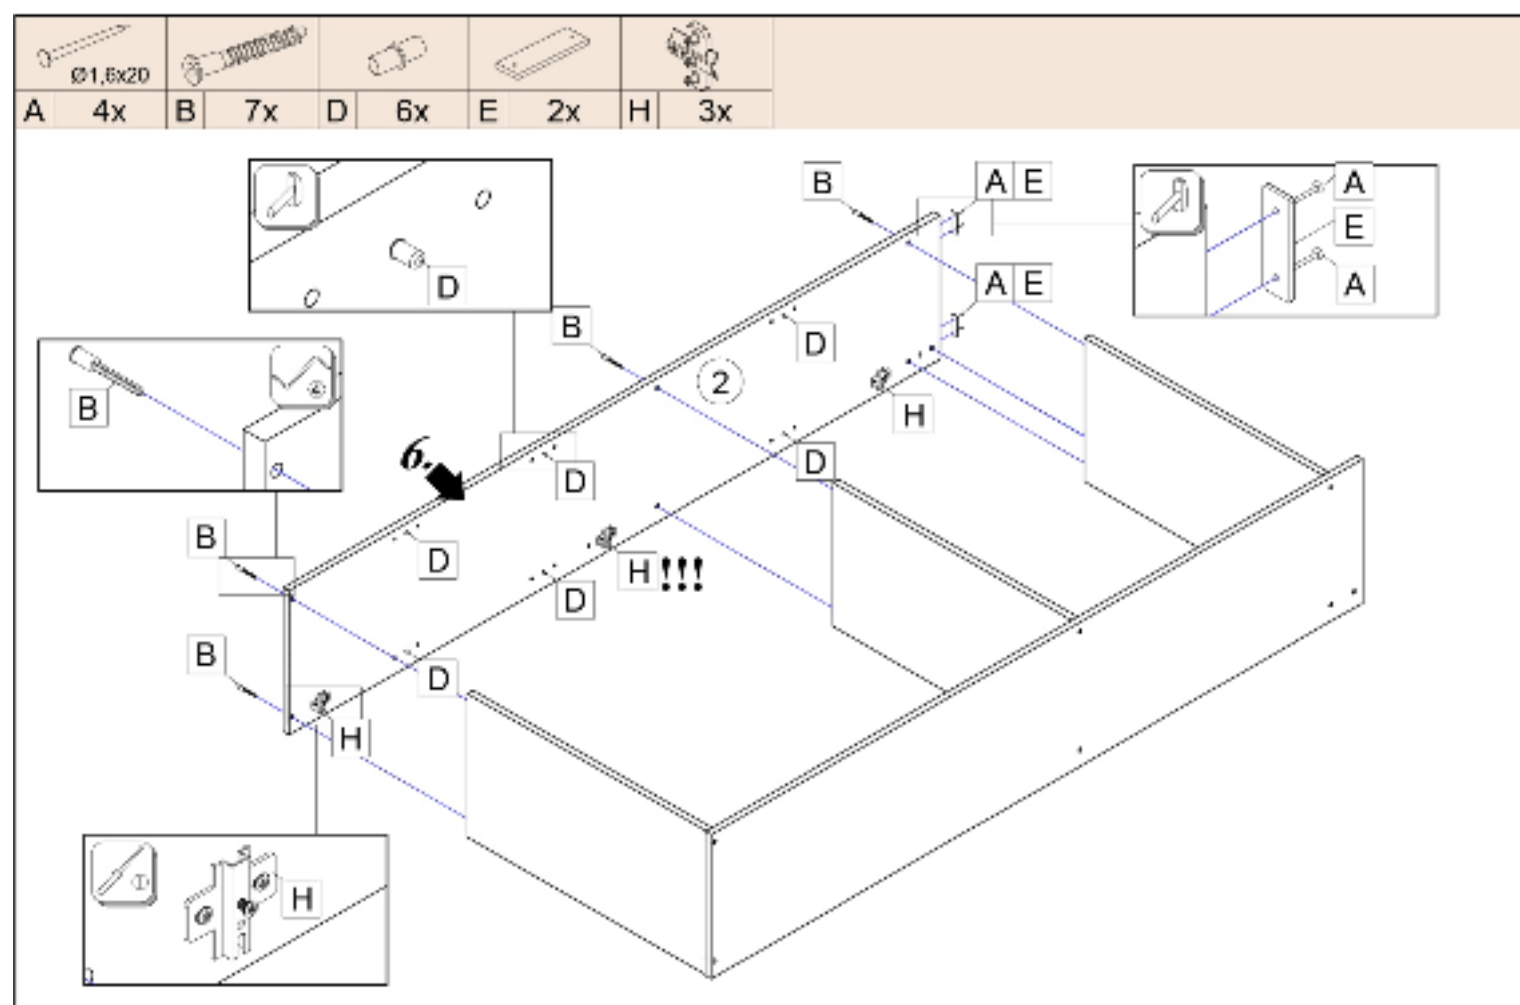

BETTY 07
BE07-004-00

Ø1,6x20	Ø3,5x15										
A 70x	B 14x	C 14x	D 12x	E 5x	F 2x	G 6x	H 6x	J 12x	L 2x		
0h 50min		4	5,5 x 125	≤ 0,5 kg	0,6m	3m					

Part No.	Qty	Part Name	Qty	Unit
01983	2	1825*350*16	1x	1/2
01984	3	1825*350*16	1x	1/2
01985	4	888*349*18	1x	2/2
01986	5	888*349*18	2x	2/2
01987	6	888*349*18	3x	2/2
01988	7	888*80*18	1x	2/2
01989	8	1740*347*16	2x	1/2
01990	9	1740*348*2,5	2x	1/2

	
Ø1,6x20	
A 60x	C 14x

			Ø3,5x15
F	2x	G	6x
		J	12x